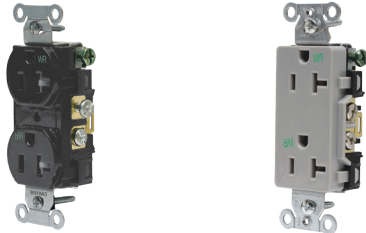

Straight Blade Devices

Commercial Grade Duplex Tamper-Resistant Receptacles

15A and 20A 125V Self-Grounding Tamper-Resistant Receptacles

Wiring		Side Wired		Back and Side Wired	
Rating	Color	Standard	Standard*	Decorator	Decorator, Nightlight
NEMA 5-15, 15A 125V 	Black	CRS15BLKTR	CBRS15BLKTR	DRS15BLKTR	—
	Brown	CRS15TR	CBRS15TR	DRS15TR	—
	Gray	CRS15GRYTR	CBRS15GRYTR	DRS15GRYTR	—
	Ivory	CRS15ITR	CBRS15ITR	DRS15ITR	DRS15NLI
	Light Almond White	CRS15LATR CRS15WTR	CBRS15LATR CBRS15WTR	DRS15LATR DRS15WTR	DRS15NLLA DRS15NLW
NEMA 5-20, 20A 125V 	Black	CRS20BLKTR	CBRS20BLKTR	DRS20BLKTR	—
	Brown	CRS20TR	CBRS20TR	DRS20TR	—
	Gray	CRS20GRYTR	CBRS20GRYTR	DRS20GRYTR	—
	Ivory	CRS20ITR	CBRS20ITR	DRS20ITR	—
	Light Almond White	CRS20LATR CRS20WTR	CBRS20LATR CBRS20WTR	DRS20LATR DRS20WTR	—

Note: See page R-6 for tamper-resistant and weather resistant descriptions.
See page A-11 for dimensional art.
*Fed. Spec. Listed.

15A and 20A 125V Self-Grounding Weather Resistant and Tamper-Resistant Receptacles

Wiring		Back and Side Wired	
Rating	Color	Standard	Decorator
NEMA 5-15, 15A 125V 	Black	CBRS15BLKWTR	DRS15BLKWTR
	Brown	CBRS15WRTR	DRS15WRTR
	Gray	CBRS15GRYWRTR	DRS15GRYWRTR
	Ivory	CBRS15IWRTR	DRS15IWRTR
	Light Almond White	CBRS15LAWRTR CBRS15WWRTR	DRS15LAWRTR DRS15WWRTR
NEMA 5-20, 20A 125V 	Black	CBRS20BLKWTR	DRS20BLKWTR
	Brown	CBRS20WRTR	DRS20WRTR
	Gray	CBRS20GRYWRTR	DRS20GRYWRTR
	Ivory	CBRS20IWRTR	DRS20IWRTR
	Light Almond White	CBRS20LAWRTR CBRS20WWRTR	DRS20LAWRTR DRS20WWRTR

Note: See page R-6 for tamper-resistant and weather resistant descriptions.
See page A-11 for dimensional art.

15A and 20A 125V Self-Grounding Weather Resistant Receptacles

Wiring		Back and Side Wired
Rating	Color	Standard*
NEMA 5-15, 15A 125V 	Black	CBRS15BLKWTR
	Brown	CBRS15WRTR
	Gray	CBRS15GRYWRTR
	Ivory	CBRS15IWRTR
	Light Almond White	CBRS15LAWRTR CBRS15WWRTR
NEMA 5-20, 20A 125V 	Black	CBRS20BLKWTR
	Brown	CBRS20WRTR
	Gray	CBRS20GRYWRTR
	Ivory	CBRS20IWRTR
	Light Almond White	CBRS20LAWRTR CBRS20WWRTR