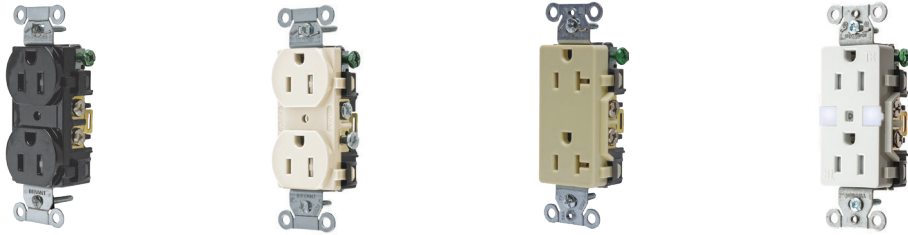

Straight Blade Devices

Commercial Grade Duplex Tamper-Resistant Receptacles

15A and 20A 125V Self-Grounding Tamper-Resistant Receptacles

Wiring		Side Wired		Back and Side Wired	
Rating	Color	Standard	Standard*	Decorator	Decorator, Nightlight
NEMA 5-15, 15A 125V 	Black	CRS15BLKTR	CBRS15BLKTR	DRS15BLKTR	—
	Brown	CRS15TR	CBRS15TR	DRS15TR	—
	Gray	CRS15GRYTR	CBRS15GRYTR	DRS15GRYTR	—
	Ivory	CRS15ITR	CBRS15ITR	DRS15ITR	DRS15NLI
	Light Almond White	CRS15LATR CRS15WTR	CBRS15LATR CBRS15WTR	DRS15LATR DRS15WTR	DRS15NLLA DRS15NLW
NEMA 5-20, 20A 125V 	Black	CRS20BLKTR	CBRS20BLKTR	DRS20BLKTR	—
	Brown	CRS20TR	CBRS20TR	DRS20TR	—
	Gray	CRS20GRYTR	CBRS20GRYTR	DRS20GRYTR	—
	Ivory	CRS20ITR	CBRS20ITR	DRS20ITR	—
	Light Almond White	CRS20LATR CRS20WTR	CBRS20LATR CBRS20WTR	DRS20LATR DRS20WTR	—

Note: See page R-6 for tamper-resistant and weather resistant descriptions.
See page A-11 for dimensional art.
*Fed. Spec. Listed.

15A and 20A 125V Self-Grounding Weather Resistant and Tamper-Resistant Receptacles

Wiring		Back and Side Wired	
Rating	Color	Standard	Decorator
NEMA 5-15, 15A 125V 	Black	CBRS15BLKWTR	DRS15BLKWTR
	Brown	CBRS15WRTR	DRS15WRTR
	Gray	CBRS15GRYWRTR	DRS15GRYWRTR
	Ivory	CBRS15IWRTR	DRS15IWRTR
	Light Almond White	CBRS15LAWRTR CBRS15WWRTR	DRS15LAWRTR DRS15WWRTR
NEMA 5-20, 20A 125V 	Black	CBRS20BLKWTR	DRS20BLKWTR
	Brown	CBRS20WRTR	DRS20WRTR
	Gray	CBRS20GRYWRTR	DRS20GRYWRTR
	Ivory	CBRS20IWRTR	DRS20IWRTR
	Light Almond White	CBRS20LAWRTR CBRS20WWRTR	DRS20LAWRTR DRS20WWRTR

Note: See page R-6 for tamper-resistant and weather resistant descriptions.
See page A-11 for dimensional art.

15A and 20A 125V Self-Grounding Weather Resistant Receptacles

Wiring		Back and Side Wired
Rating	Color	Standard*
NEMA 5-15, 15A 125V 	Black	CBRS15BLKWTR
	Brown	CBRS15WRTR
	Gray	CBRS15GRYWRTR
	Ivory	CBRS15IWRTR
	Light Almond White	CBRS15LAWRTR CBRS15WWRTR
NEMA 5-20, 20A 125V 	Black	CBRS20BLKWTR
	Brown	CBRS20WRTR
	Gray	CBRS20GRYWRTR
	Ivory	CBRS20IWRTR
	Light Almond White	CBRS20LAWRTR CBRS20WWRTR