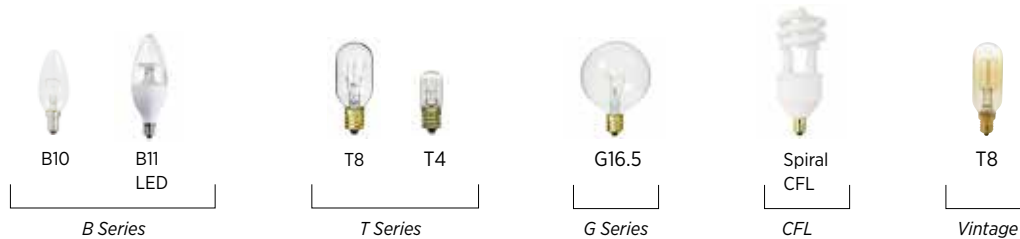

Candelabra Base - E12