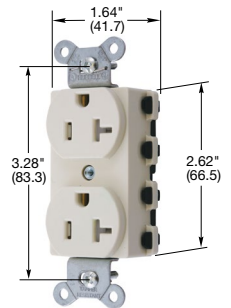

SNAP5362LA-