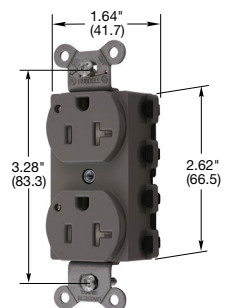

SNAP5362IGLTRA