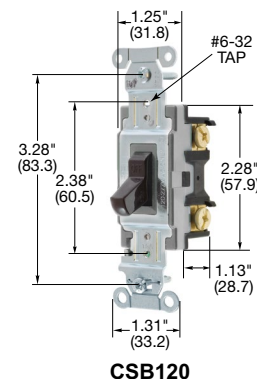

## Toggle Specification Grade Commercial Series, 15A, 120/277V AC

Description	Toggle Color	Single Pole	Double Pole	Three Way	Four Way
Toggle, back and side wired.	Black	<b>CSB115BK</b>	<b>CSB215BK</b>	<b>CSB315BK</b>	<b>CSB415BK</b>
	Brown	<b>CSB115</b>	<b>CSB215</b>	<b>CSB315</b>	<b>CSB415</b>
	Gray	<b>CSB115GY</b>	<b>CSB215GY</b>	<b>CSB315GY</b>	<b>CSB415GY</b>
	Ivory	<b>CSB115I</b>	<b>CSB215I</b>	<b>CSB315I</b>	<b>CSB415I</b>
	Light Almond	<b>CSB115LA</b>	<b>CSB215LA</b>	<b>CSB315LA</b>	<b>CSB415LA</b>
	White	<b>CSB115W</b>	<b>CSB215W</b>	<b>CSB315W</b>	<b>CSB415W</b>

## 20A, 120/277V AC

Description	Toggle Color	Single Pole	Double Pole	Three Way	Four Way
Toggle, back and side wired.	Black	<b>CSB120BK</b>	<b>CSB220BK</b>	<b>CSB320BK</b>	<b>CSB420BK</b>
	Brown	<b>CSB120</b>	<b>CSB220</b>	<b>CSB320</b>	<b>CSB420</b>
	Gray	<b>CSB120GY</b>	<b>CSB220GY</b>	<b>CSB320GY</b>	<b>CSB420GY</b>
	Ivory	<b>CSB120I</b>	<b>CSB220I</b>	<b>CSB320I</b>	<b>CSB420I</b>
	Light Almond	<b>CSB120LA</b>	<b>CSB220LA</b>	<b>CSB320LA</b>	<b>CSB420LA</b>
	Red	<b>CSB120R</b>	<b>CSB220R</b>	<b>CSB320R</b>	<b>CSB420R</b>
	White	<b>CSB120W</b>	<b>CSB220W</b>	<b>CSB320W</b>	<b>CSB420W</b>

## 20A, 120/277V AC

Description	Toggle Color	Single Pole	Double Pole	Three Way	Four Way
Toggle, side wired only.	Black	<b>CS120BK</b>	—	<b>CS320BK</b>	—
	Brown	<b>CS120</b>	—	<b>CS320</b>	—
	Gray	<b>CS120GY</b>	—	<b>CS320GY</b>	—
	Ivory	<b>CS120I</b>	—	<b>CS320I</b>	—
	Light Almond	<b>CS120LA</b>	—	<b>CS320LA</b>	—
	White	<b>CS120W</b>	—	<b>CS320W</b>	—

## Framed Toggle Specification Grade Commercial Series, 20A, 120V AC

Description	Toggle Color	Single Pole	Double Pole	Three Way	Four Way
Nylon toggle, back and side wired.	Ivory	<b>CSB120IF</b>	—	<b>CSB320IF</b>	—
	Light Almond	<b>CSB120LAF</b>	—	<b>CSB320LAF</b>	—
	White	<b>CSB120WF</b>	—	<b>CSB320WF</b>	—