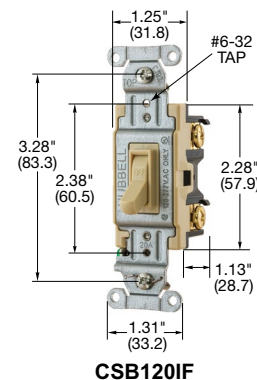

## 20A, 120/277V AC

Description	Toggle Color	Single Pole	Double Pole	Three Way	Four Way
Toggle, back and side wired.	Black	<b>CSB120BK</b>	<b>CSB220BK</b>	<b>CSB320BK</b>	<b>CSB420BK</b>
	Brown	<b>CSB120</b>	<b>CSB220</b>	<b>CSB320</b>	<b>CSB420</b>
	Gray	<b>CSB120GY</b>	<b>CSB220GY</b>	<b>CSB320GY</b>	<b>CSB420GY</b>
	Ivory	<b>CSB120I</b>	<b>CSB220I</b>	<b>CSB320I</b>	<b>CSB420I</b>
	Light Almond	<b>CSB120LA</b>	<b>CSB220LA</b>	<b>CSB320LA</b>	<b>CSB420LA</b>
	Red	<b>CSB120R</b>	<b>CSB220R</b>	<b>CSB320R</b>	<b>CSB420R</b>
	White	<b>CSB120W</b>	<b>CSB220W</b>	<b>CSB320W</b>	<b>CSB420W</b>

## Toggle Specification Grade Commercial Series, 15A, 120/277V AC

Description	Toggle Color	Single Pole	Double Pole	Three Way	Four Way
Toggle, side wired only.	Black	<b>CS115BK</b>	—	<b>CS315BK</b>	—
	Brown	<b>CS115</b>	—	<b>CS315</b>	—
	Gray	<b>CS115GY</b>	—	<b>CS315GY</b>	—
	Ivory	<b>CS115I</b>	—	<b>CS315I</b>	—
	Light Almond	<b>CS115LA</b>	—	<b>CS315LA</b>	—
	White	<b>CS115W</b>	—	<b>CS315W</b>	—

## 20A, 120/277V AC

Description	Toggle Color	Single Pole	Double Pole	Three Way	Four Way
Toggle, side wired only.	Black	<b>CS120BK</b>	—	<b>CS320BK</b>	—
	Brown	<b>CS120</b>	—	<b>CS320</b>	—
	Gray	<b>CS120GY</b>	—	<b>CS320GY</b>	—
	Ivory	<b>CS120I</b>	—	<b>CS320I</b>	—
	Light Almond	<b>CS120LA</b>	—	<b>CS320LA</b>	—
	White	<b>CS120W</b>	—	<b>CS320W</b>	—

## Framed Toggle Specification Grade Commercial Series, 20A, 120V AC

Description	Toggle Color	Single Pole	Double Pole	Three Way	Four Way
Nylon toggle, back and side wired.	Ivory	<b>CSB120IF</b>	—	<b>CSB320IF</b>	—
	Light Almond	<b>CSB120LAF</b>	—	<b>CSB320LAF</b>	—
	White	<b>CSB120WF</b>	—	<b>CSB320WF</b>	—