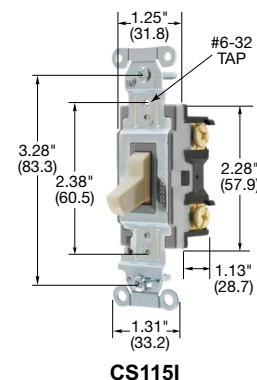

## Toggle Specification Grade Commercial Series, 15A, 120/277V AC

Description	Toggle Color	Single Pole	Double Pole	Three Way	Four Way
Toggle, back and side wired.	Black	<b>CSB115BK</b>	<b>CSB215BK</b>	<b>CSB315BK</b>	<b>CSB415BK</b>
	Brown	<b>CSB115</b>	<b>CSB215</b>	<b>CSB315</b>	<b>CSB415</b>
	Gray	<b>CSB115GY</b>	<b>CSB215GY</b>	<b>CSB315GY</b>	<b>CSB415GY</b>
	Ivory	<b>CSB115I</b>	<b>CSB215I</b>	<b>CSB315I</b>	<b>CSB415I</b>
	Light Almond	<b>CSB115LA</b>	<b>CSB215LA</b>	<b>CSB315LA</b>	<b>CSB415LA</b>
	White	<b>CSB115W</b>	<b>CSB215W</b>	<b>CSB315W</b>	<b>CSB415W</b>

## 20A, 120/277V AC

Description	Toggle Color	Single Pole	Double Pole	Three Way	Four Way
Toggle, back and side wired.	Black	<b>CSB120BK</b>	<b>CSB220BK</b>	<b>CSB320BK</b>	<b>CSB420BK</b>
	Brown	<b>CSB120</b>	<b>CSB220</b>	<b>CSB320</b>	<b>CSB420</b>
	Gray	<b>CSB120GY</b>	<b>CSB220GY</b>	<b>CSB320GY</b>	<b>CSB420GY</b>
	Ivory	<b>CSB120I</b>	<b>CSB220I</b>	<b>CSB320I</b>	<b>CSB420I</b>
	Light Almond	<b>CSB120LA</b>	<b>CSB220LA</b>	<b>CSB320LA</b>	<b>CSB420LA</b>
	Red	<b>CSB120R</b>	<b>CSB220R</b>	<b>CSB320R</b>	<b>CSB420R</b>
	White	<b>CSB120W</b>	<b>CSB220W</b>	<b>CSB320W</b>	<b>CSB420W</b>

## 20A, 120/277V AC

Description	Toggle Color	Single Pole	Double Pole	Three Way	Four Way
Toggle, side wired only.	Black	<b>CS120BK</b>	—	<b>CS320BK</b>	—
	Brown	<b>CS120</b>	—	<b>CS320</b>	—
	Gray	<b>CS120GY</b>	—	<b>CS320GY</b>	—
	Ivory	<b>CS120I</b>	—	<b>CS320I</b>	—
	Light Almond	<b>CS120LA</b>	—	<b>CS320LA</b>	—
	White	<b>CS120W</b>	—	<b>CS320W</b>	—

## Framed Toggle Specification Grade Commercial Series, 20A, 120V AC

Description	Toggle Color	Single Pole	Double Pole	Three Way	Four Way
Nylon toggle, back and side wired.	Ivory	<b>CSB120IF</b>	—	<b>CSB320IF</b>	—
	Light Almond	<b>CSB120LAF</b>	—	<b>CSB320LAF</b>	—
	White	<b>CSB120WF</b>	—	<b>CSB320WF</b>	—