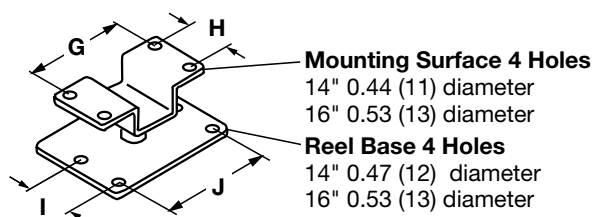

Pivot Base

340° Pivot Base (Optional)