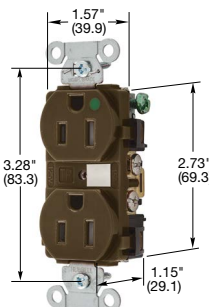

8200REDLTRA

15A 125V  
NEMA 5-15R  
UL CSA  
0.5 HP

20A 125V  
NEMA 5-20R  
UL CSA  
1 HP

8200WHI

8200TRA

8200REDLTRA

Dimensions in Inches (mm)