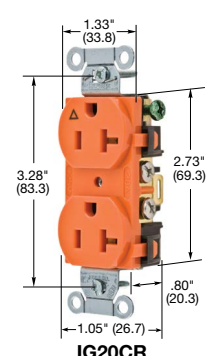

# Straight Blade Devices

15 and 20 Ampere, 125 Volts

15A 125V  
NEMA 5-15R  
UL CSA  
0.5 HP

20A 125V  
NEMA 5-20R  
UL CSA  
1 HP

**BR15I**

**BR20TR**

**BR15IWR**

**BR20WRTR**

**IG20CR**

Dimensions in Inches (mm)