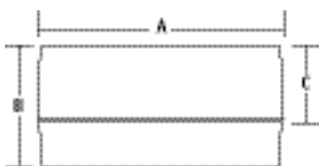

### MADE-TO-ORDER ORDERING INFORMATION

<b>NRG-4</b>	-	<b>30L</b>	-	<b>U</b>	-		-	
<b>FAMILY</b>		<b>LED COUNT</b>		<b>VOLTAGE</b>		<b>CCT</b>		<b>DRIVE CURRENT</b>
NRG-4 Lumasquare II		30L 30 LEDs		U 120V-277V		3K 3000K 4K 4000K 5K 5000K		Blank 700mA 035 350mA
								<b>FINISH</b>
								BZ Bronze WH White BL Black GR Gray

### DIMENSIONS

A	B	C	Weight
14" sq. 356 mm	8 1/8" 206 mm	4 3/4" 121 mm	13.9 lbs. 6.3 kg