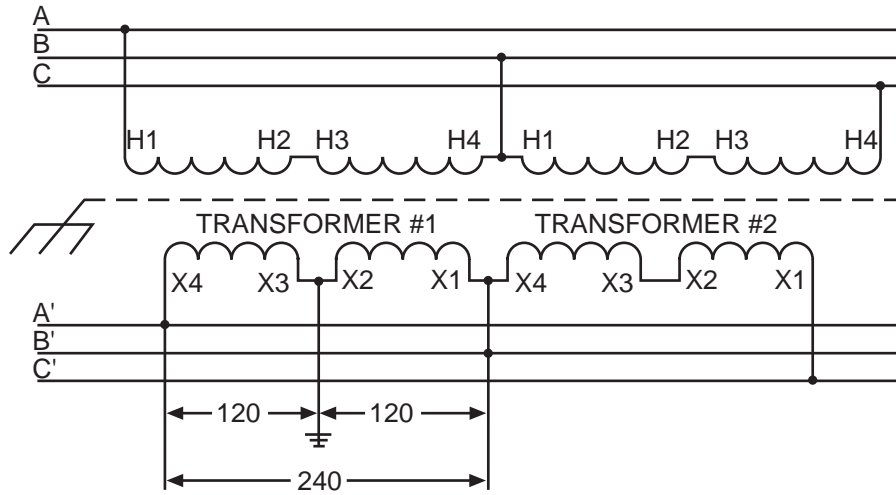

OPEN DELTA HI-LEG
 INPUT 480 VOLTS 3Ø 60HZ

OUTPUT 120/240 VOLTS 60HZ

TRANSFORMER #1		TRANSFORMER #2		KVA	
CATALOG NO.	QTY.	CATALOG NO.	QTY.	3Ø	1Ø
T-2-53011-S	1	T-2-53010-S	1	1.73	0.5
T-2-53012-S	1	T-2-53011-S	1	2.59	0.5
T-2-53013-S	1	T-2-53012-S	1	3.46	1.0
T-2-53014-S	1	T-2-53013-S	1	5.19	1.0