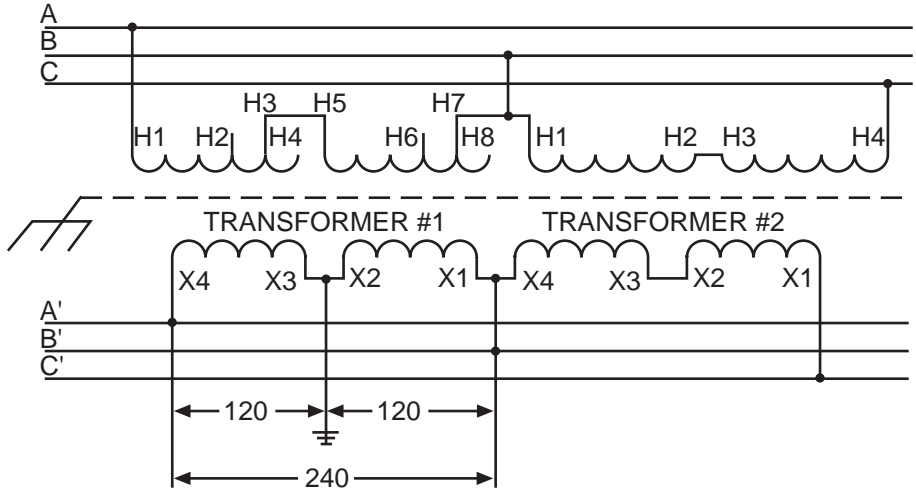

OPEN DELTA HI-LEG
 INPUT 480 VOLTS 3Ø 60HZ

OUTPUT 120/240 VOLTS 60HZ

TRANSFORMER #1		TRANSFORMER #2		KVA	
CATALOG NO.	QTY.	CATALOG NO.	QTY.	3Ø	1Ø
T-2-53013-4-S	1	T-2-53012-S	1	3.46	1.0
T-2-53014-4-S	1	T-2-53013-S	1	5.19	1.0