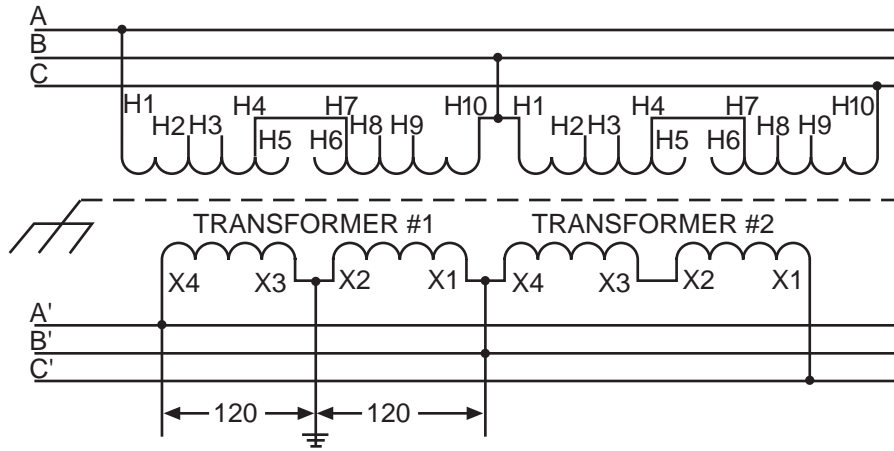

OPEN DELTA HI-LEG  
 INPUT 480 VOLTS 60 HZ

OUTPUT 120/240 VOLTS 60 HZ

TRANSFORMER #1		TRANSFORMER #2		KVA	
CATALOG NO.	QTY.	CATALOG NO.	QTY.	3Ø	1Ø
T-2-53516-3S	1	T-2-53515-3S	1	12.9	2.5
T-2-53517-3S	1	T-2-53516-3S	1	17.3	5.0
T-2-53518-3S	1	T-2-53517-3S	1	25.9	10.0