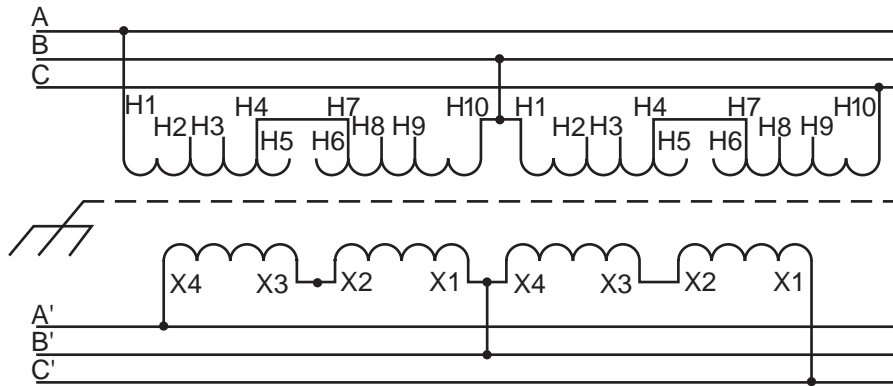

INPUT 480 VOLT DELTA 3Ø 60 HZ 3 WIRE

OUTPUT 240 VOLT DELTA 3Ø 60 HZ 3 WIRE

CATALOG NO.	3Ø KVA	QTY.
T-2-53515-3S	12.9	2
T-2-53516-3S	17.3	2
T-2-53517-3S	25.9	2
T-2-53518-3S	43.3	2

INPUT AND OUTPUT CAN BE REVERSE CONNECTED