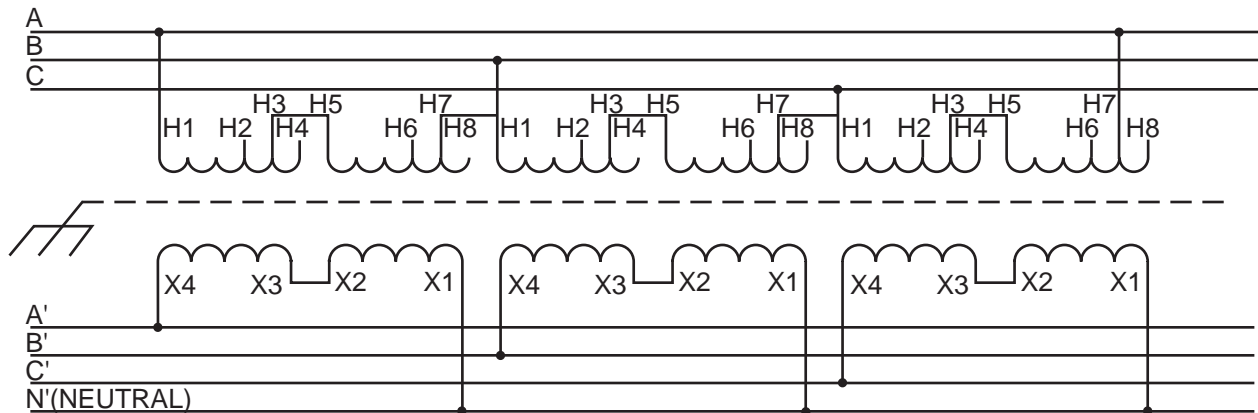

INPUT 480 VOLT DELTA 3Ø 60HZ 3 WIRE

OUTPUT 416Y/240 VOLT DELTA 3Ø 60 HZ 4 WIRE

CATALOG NO.	3Ø KVA	QTY.
T-2-53013-4S	9	3
T-2-53014-4S	15	3

INPUT AND OUTPUT CAN BE REVERSE CONNECTED

Acme Electric Corporation