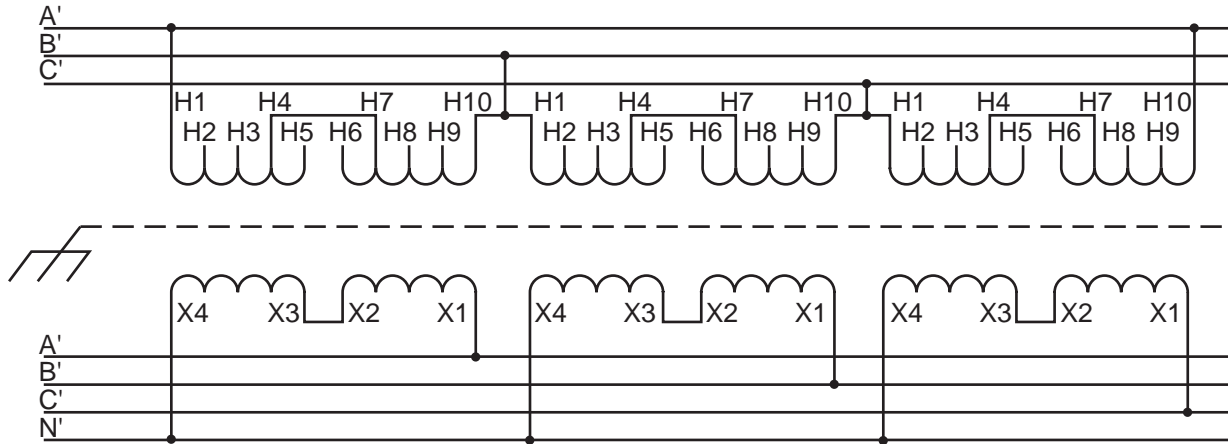

INPUT 480 VOLTS DELTA 3Ø 60 HZ 3 WIRE

OUTPUT 416Y/240 VOLTS 3Ø 4 WIRE 60 HZ

CATALOG NO.	3Ø KVA	QTY.
T-2-53515-3S	22.5	3
T-2-53516-3S	30	3
T-2-53517-3S	45	3
T-2-53518-3S	75	3

INPUT AND OUTPUT CAN BE REVERSE CONNECTED