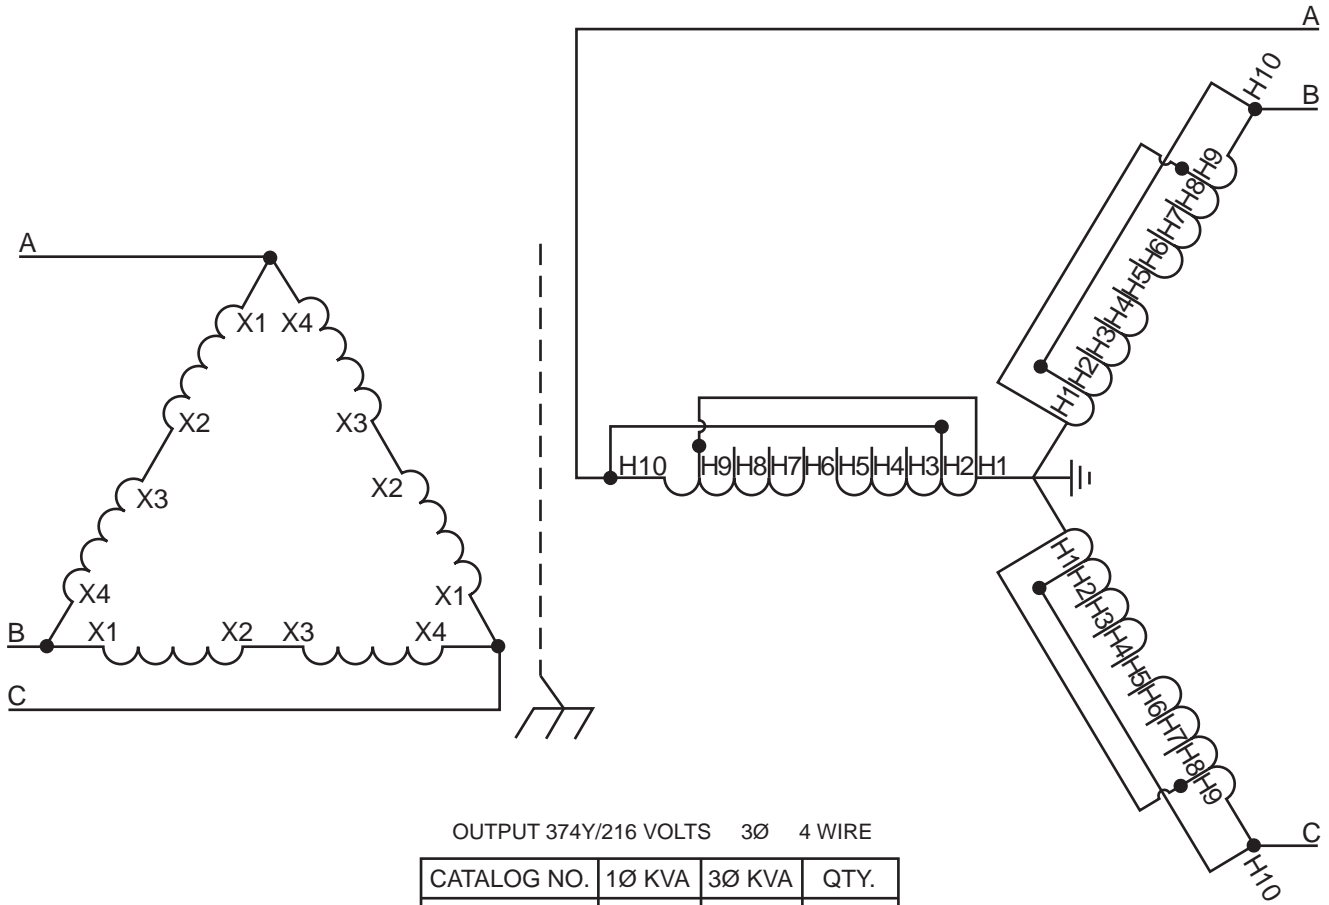

INPUT 240 VOLT DELTA 3Ø 3 WIRE

OUTPUT 374Y/216 VOLTS 3Ø 4 WIRE

CATALOG NO.	1Ø KVA	3Ø KVA	QTY.
T-2-53515-3S	7.5	22.5	3
T-2-53516-3S	10	30	3
T-2-53517-3S	15	45	3
T-2-53518-3S	25	75	3

INPUT AND OUTPUT CAN BE REVERSE CONNECTED