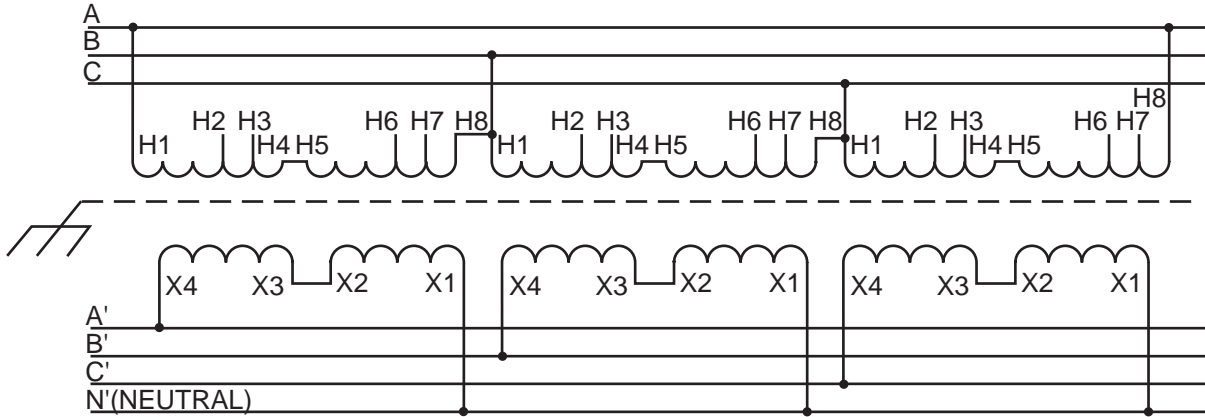

INPUT 480 VOLT DELTA 3Ø 60 HZ 3 WIRE

OUTPUT 394Y/228 VOLTS 3Ø 60 HZ 4 WIRE

| CATALOG NO. | 3Ø KVA | QTY. |
|--------------|--------|------|
| T-2-53013-4S | 9 | 3 |
| T-2-53014-4S | 15 | 3 |

INPUT AND OUTPUT CAN BE REVERSE CONNECTED