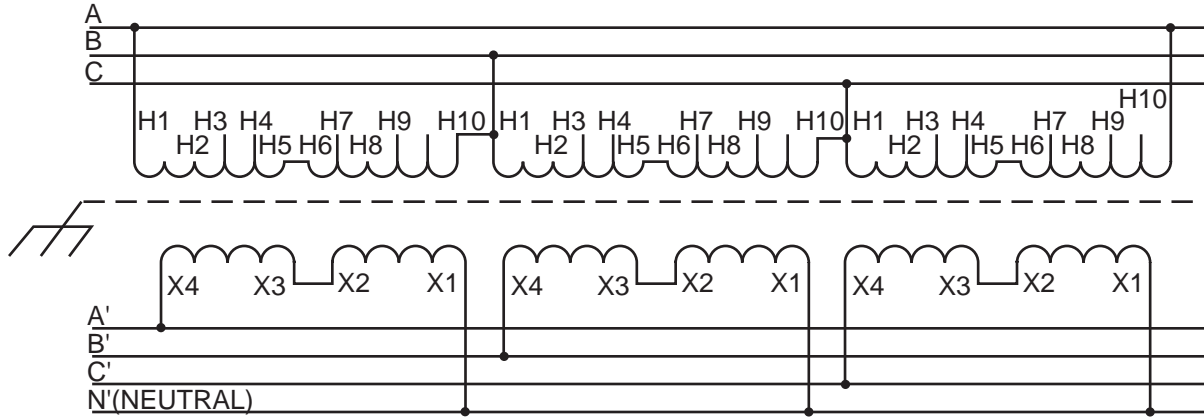

INPUT 480 VOLT DELTA 3Ø 60 HZ 3 WIRE

OUTPUT 394Y/228 VOLTS 3Ø 60 HZ 4 WIRE

CATALOG NO.	3Ø KVA	QTY.
T-2-53515-3S	22.5	3
T-2-53516-3S	30	3
T-2-53517-3S	45	3
T-2-53518-3S	75	3

INPUT AND OUTPUT CAN BE REVERSE CONNECTED