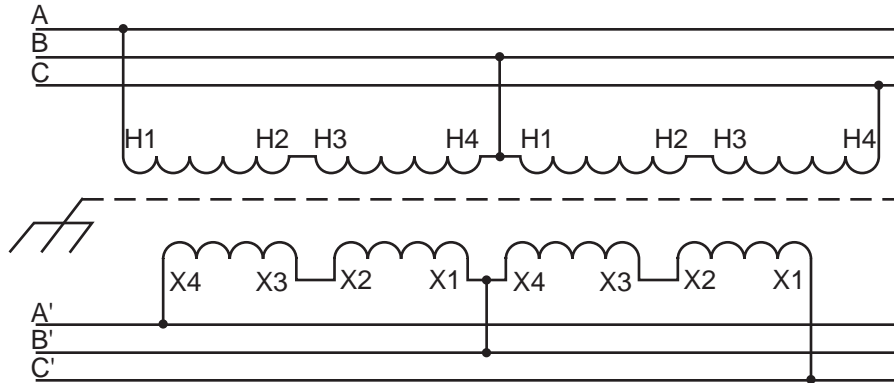

INPUT 480 VOLT DELTA 3Ø 60 HZ 3 WIRE

OUTPUT 240 VOLT DELTA 3Ø 60 HZ 3 WIRE

CATALOG NO.	1Ø KVA	QTY.
T-2-53010-S	1.73	2
T-2-53011-S	2.59	2
T-2-53012-S	3.46	2
T-2-53013-S	5.19	2
T-2-53014-S	8.66	2

INPUT AND OUTPUT CAN BE REVERSE CONNECTED