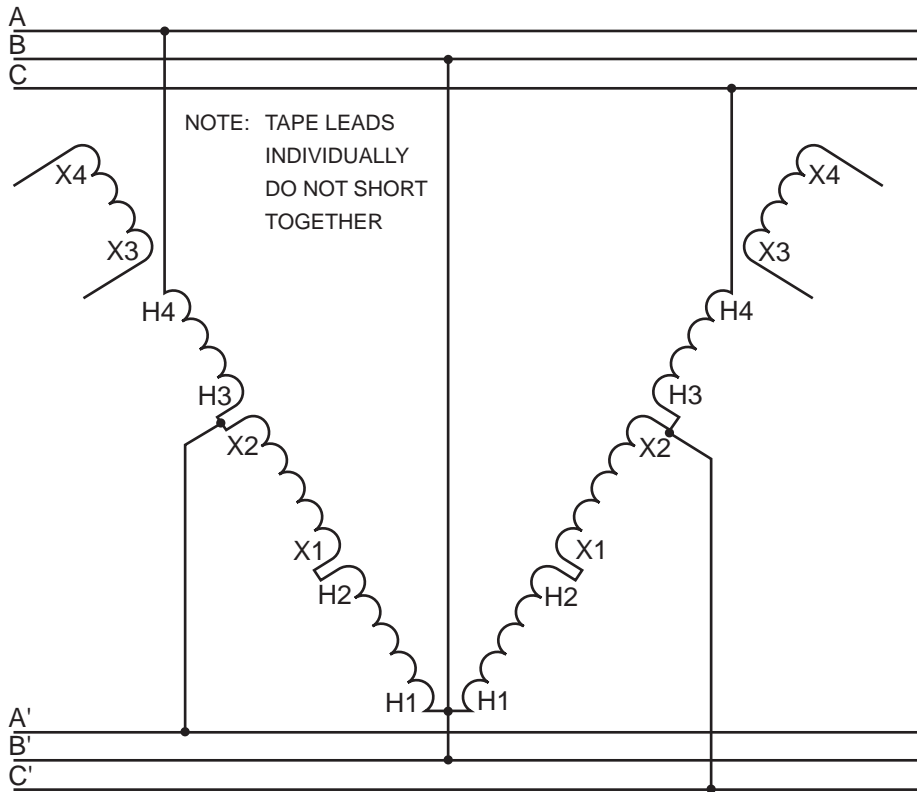

INPUT 380 VOLTS 50/60HZ

OUTPUT 228 VOLTS 50/60HZ

CATALOG NO.	3Ø KVA	QTY.
T-2-53010-S	1.4	2
T-2-53011-S	2.1	2
T-2-53012-S	2.8	2
T-2-53013-S	4.2	2
T-2-53014-S	7.0	2

INPUT AND OUTPUT CAN BE REVERSE CONNECTED