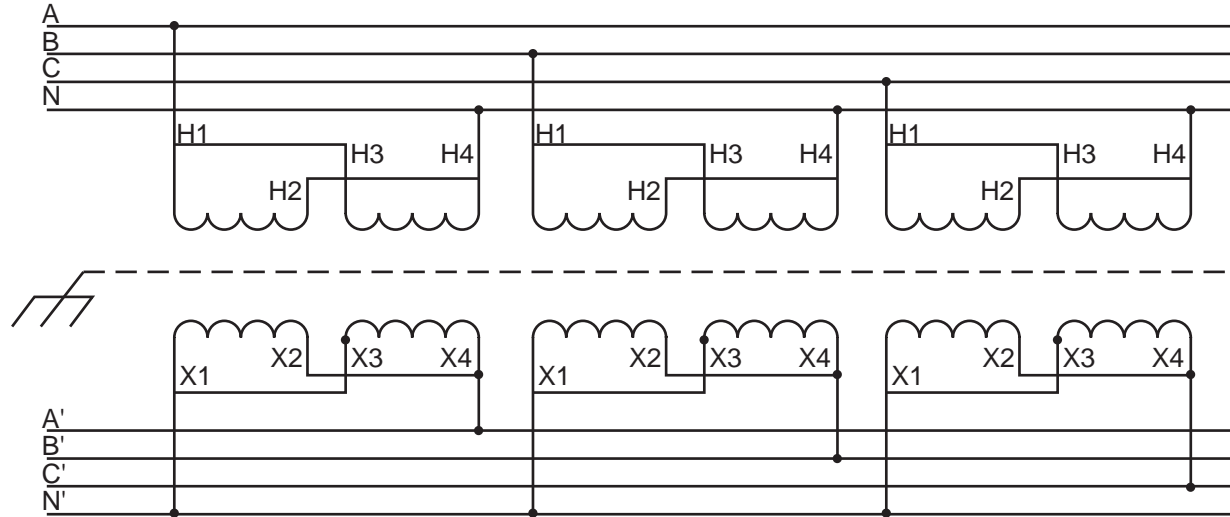

INPUT 416Y/240 VOLTS 3Ø 60 HZ 4 WIRE

OUTPUT 208Y/120 VOLTS 3Ø 60 HZ 4 WIRE

CATALOG NO.	1Ø KVA	3Ø KVA	QTY.
T-2-53010-S	1	3	3
T-2-53011-S	1.5	4.5	3
T-2-53012-S	2	6	3
T-2-53013-S	3	9	3
T-2-53014-S	5	15	3

**Acme Electric  
Corporation**