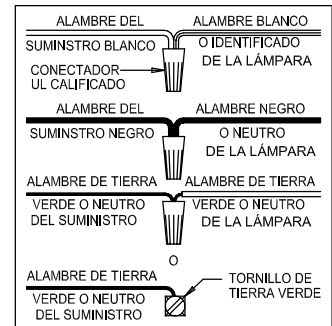

Instrucciones de ensamblaje e instalación

Precaución: Lea cuidadosamente las instrucciones y desconecte la electricidad del cortacircuitos principal antes de iniciar la instalación.

*****
ADVERTENCIA - Si usa algún dispositivo especial de control con este aparato de luz, siga las instrucciones cuidadosamente para asegurar la completa conformidad con los requisitos N.E.C. Si existe alguna duda, contacte un electricista calificado.

PRECAUCION - El vidrio es frágil; tenga cuidado al manipular el (los) elemento(s) de vidrio y/o la(s) bombilla(s).

ADVERTENCIA - Este producto contiene sustancias químicas que según el Estado de California causa cáncer, defectos de nacimiento y (o) daño al sistema reproductor. Lavarse bien las manos después de instalar, manipular, limpiar o tocar de manera alguna este producto.

*****