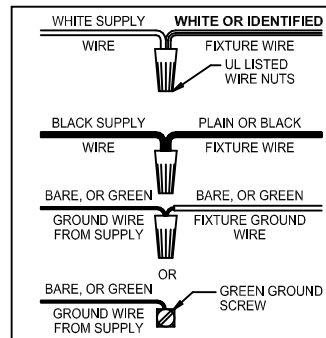

B, C, G & S
(NOT FURNISHED)
(NO INCLUIDA)
(NON FOURNIE)

ASSEMBLY STEPS PASOS PARA ENSAMBLAR MODE D'ASSEMBLAGE

1. D,E → A
2. B,A → C
3. W,X,H → D
4. X → H (TO LOCK / APRETAR / À VERROUILLER)
5. F → M
6. M → N
7. L → M
8. K,J → L
9. L → H
10. F → L,K,J,H,D
11. F → G
12. J,K → H
13. T,R → U
14. S → P
15. U,V → Q

ADJUST HEIGHT WITH "D"
W → A TO LOCK
AJUSTA LA ALTURA CON "D"
W → A APRETAR
RÉGLEZ LA HAUTEUR AVEC "D"
W → A À VERROUILLER

Instrucciones de ensamblaje e instalación

Precaución: Lea cuidadosamente las instrucciones y desconecte la electricidad del cortacircuitos principal antes de iniciar la instalación.