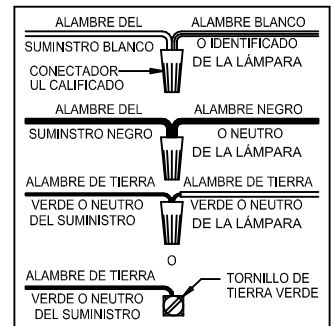

Instrucciones de ensamblaje e instalación

Precaución: Lea cuidadosamente las instrucciones y desconecte la electricidad del cortacircuitos principal antes de iniciar la instalación.

*****

ADVERTENCIA 1 - Si usa algún dispositivo especial de control con este aparato de luz, siga las instrucciones cuidadosamente para asegurar la completa conformidad con los requisitos N.E.C. Si existe alguna duda, contacte un electricista calificado.

PRECAUCION - El vidrio es frágil; tenga cuidado al manipular el (los) elemento(s) de vidrio y/o la(s) bombilla(s).

ADVERTENCIA - Este producto contiene sustancias químicas que según el Estado de California causa cáncer, defectos de nacimiento y (o) daño al sistema reproductor. Lavarse bien las manos después de instalar, manipular, limpiar o tocar de manera alguna este producto.

*****

Instructions d'Assemblage et Installation

Mise en garde: Lire les instructions avec soin et couper le courant au disjoncteur central avant de commencer l'installation.

*****

AVERTISSEMENT 1 - S'il y a d'autres mécanismes régulateurs qui s'emploient avec ce dispositif, suivre soigneusement les instructions pour satisfaire aux exigences NEC. Si vous avez des questions, consulter un électricien qualifié.

MISE EN GARDE - Le verre est toujours fragile; maniez le(s) composant(s) et/ou l' (les) ampoule(s) avec prudence.

AVERTISSEMENT - Ce produit contient des composants chimiques qui selon L' état de Californie provoquent un cancer, des infirmités de naissance et (ou) du mal au système reproductif. Il faut laver les mains soigneusement après avoir installé, manipulé, nettoyé, ou autrement touché ce produit.

*****