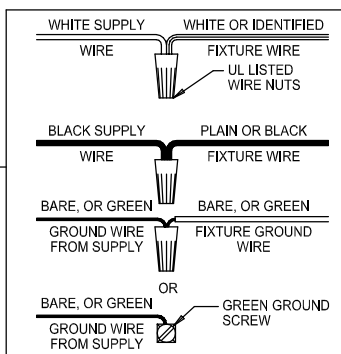

ASSEMBLY STEPS:

PASOS PARA ENSAMBLAR:

MODE D'ASSEMBLAGE:

1. D,E → A
2. B,A → C
3. U,V,H → D
4. V → H (TO LOCK / APRETAR / À VERROUILLER)
5. Y → Z
6. M,W,X → Y
7. L → M
8. K,J → L
9. L → H
10. F → L,K,J,H,D
11. F → G
12. J,K → D
13. S,R → Q
14. T → Q
15. P → N
16. P → R

ADJUST HEIGHT WITH "D"
U → A TO LOCK

AJUSTA LA ALTURA CON "D"
U → A APRETAR

RÉGLEZ LA HAUTEUR AVEC "D"
U → A À VERROUILLER

**B, C, G & T
(NOT FURNISHED)
(NO INCLUIDA)
(NON FOURNIE)**

Instrucciones de ensamblaje e instalación