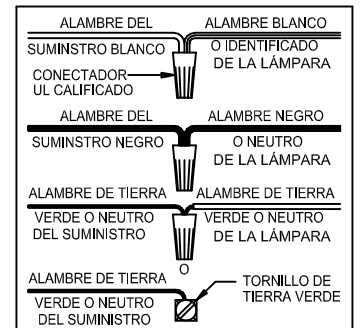

ASSEMBLY STEPS:
PASOS PARA ENSAMBLAR:
MODE D'ASSEMBLAGE:

1. D,E → A
2. B,A → C
3. HH, JJ, H → D (TO LOCK) (APRETAR) (À VERROUILLER)
4. JJ → H
5. L → M
6. K, J → L
7. L → H
8. F → M
9. F → L, K, J, H, D
10. F → G
11. J, K → H
12. M → N
13. AA → W
14. Z → X
15. BB, CC, DD, EE → AA
16. FF, GG → AA

ADJUST HEIGHT WITH "D"
 HH → A (TO LOCK)

AJUSTA LA ALTURA CON "D"
 HH → A (APRETAR)

RÉGULEZ LA HAUTEUR AVEC "D"
 HH → A (À VERROUILLER)

**B, C, G & Z
 (NOT FURNISHED)
 (NO INCLUIDA)
 (NON FOURNIE)**

Instrucciones de ensamblaje e instalación

PRECAUCION - El vidrio es frágil; tenga cuidado al manipular el (los) elemento(s) de vidrio y/o la(s) bombilla(s).

Instructions d'Assemblage et Installation

Mise en garde: Lire les instructions avec soin et couper le courant au disjoncteur central avant de commencer l'installation.