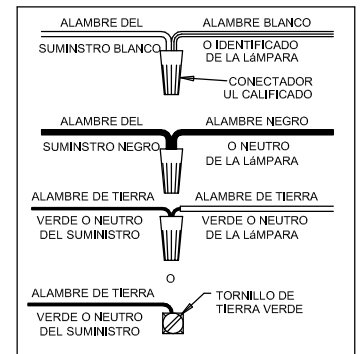

Instrucciones de ensamblaje e instalación

Precaución: Lea cuidadosamente las instrucciones y desconecte la electricidad del cortacircuitos principal antes de iniciar la instalación.

*****

ADVERTENCIA - SI CON ESTE APLIQUE SE USAN DISPOSITIVOS DE CONTROL ESPECIALES, DEBE SEGUIR LAS INSTRUCCIONES DETALLADAMENTE PARA GARANTIZAR EL CUMPLIMIENTO ESTRICTO CON EL CODIGO NACIONAL DE ELECTRICIDAD (N.E.C.) SI TIEN PREGUNTAS, COMUNIQUESE CON UN ELECTRICISTA CALIFICADO.

PRECAUCIÓN - El vidrio es frágil; tenga cuidado al manipular la(s) bombilla(s) o los otros componentes de vidrio.

ADVERTENCIA - Este producto contiene sustancias químicas que según el Estado de California causa cáncer, defectos de nacimiento y (o) daño al sistema reproductor. Lavarse bien las manos después de instalar, manipular, limpiar o tocar de manera alguna este producto.

*****