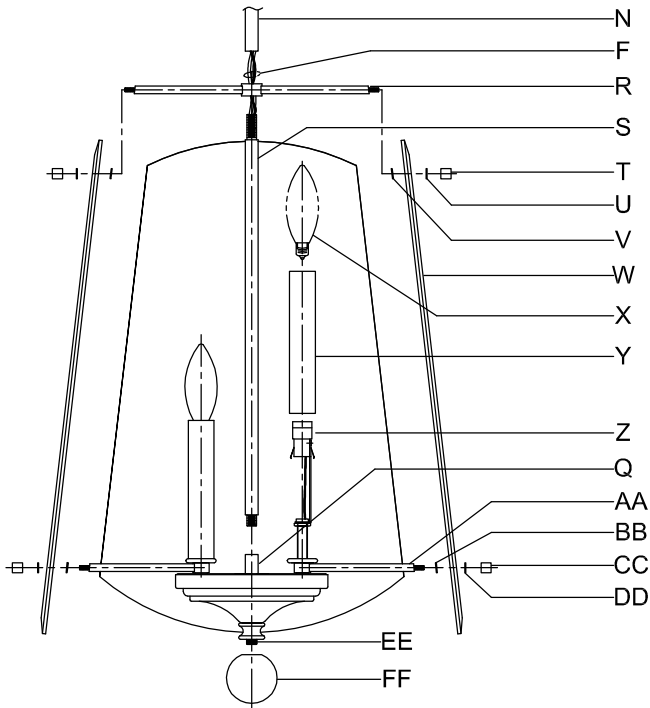

CANOPY MOUNTING & WIRE CONNECTION ASSEMBLY STEPS:

Attach (N), (P) to achieve overall desired length.
 Una (N), (P) para lograr la longitud deseada.
 Joignez (N), (P) pour obtenir la longueur voulue.

1. D,E → A
2. B,A → C
3. F → P,N,M
4. P → Q
5. M → N
6. L → M,K
7. F → L,K,H
8. F → G
9. H,J → D

FIXTURE ASSEMBLY STEPS:

1. F → Q,S,R
2. S → Q
3. R → S
4. N → S
5. Y → Z
6. X → Z
7. T,U,W,V → R
8. CC,DD,W,BB → AA
9. FF → EE

B, C, G & X
 (NOT FURNISHED)
 (NO INCLUIDA)
 (NON FOURNIE)

Instrucciones de ensamblaje e instalación