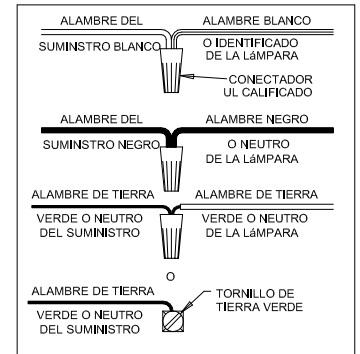

Instrucciones de ensamblaje e instalación

Precaución: Lea cuidadosamente las instrucciones y desconecte la electricidad del cortacircuitos principal antes de iniciar la instalación.

*****

ADVERTENCIA - SI CON ESTE APLIQUE SE USAN DISPOSITIVOS DE CONTROL ESPECIALES, DEBE SEGUIR LAS INSTRUCCIONES DETALLADAMENTE PARA GARANTIZAR EL CUMPLIMIENTO ESTRICTO CON EL CODIGO NACIONAL DE ELECTRICIDAD (N.E.C.) SI TIEN PREGUNTAS, COMUNIQUESE CON UN ELECTRICISTA CALIFICADO.

PRECAUCIÓN - El vidrio es frágil; tenga cuidado al manipular la(s) bombilla(s) o los otros componentes de vidrio.

ADVERTENCIA - Este producto contiene sustancias químicas que según el Estado de California causa cáncer, defectos de nacimiento y (o) daño al sistema reproductor. Lavarse bien las manos después de instalar, manipular, limpiar o tocar de manera alguna este producto.

*****