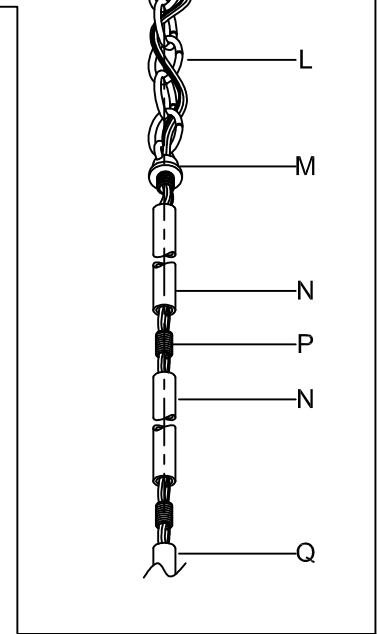

CANOPY MOUNTING & WIRE CONNECTION ASSEMBLY STEPS:

Attach (N), (P) to achieve overall desired length.
 Una (N), (P) para lograr la longitud deseada.
 Joignez (N), (P) pour obtenir la longueur voulue.

1. D,E → A
2. B,A → C
3. W → D
4. F → P,N,M
5. P → Q
6. M → N
7. L → M,K
8. F → L,K,H
9. F → G
10. H,J → D

FIXTURE ASSEMBLY STEPS:

1. S,R → T
2. U → T

B, C, G & U
 (NOT FURNISHED)
 (NO INCLUIDA)
 (NON FOURNIE)

Instrucciones de ensamblaje e instalación

Precaución: Lea cuidadosamente las instrucciones y desconecte la electricidad del cortacircuitos principal antes de iniciar la instalación.