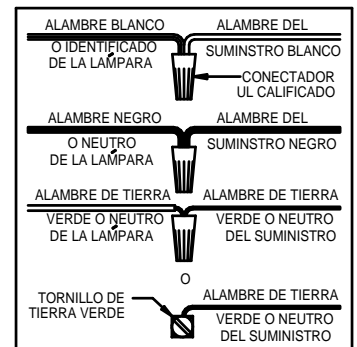

Instrucciones de ensamblaje e instalación

Precaución: Lea cuidadosamente las instrucciones y desconecte la electricidad del cortacircuitos principal antes de iniciar la instalación.

ADVERTENCIA - Si usa algún dispositivo especial de control con este aparato de luz, siga las instrucciones cuidadosamente para asegurar la completa conformidad con los requisitos N.E.C. Si existe alguna duda, contacte un electricista calificado.

PRECAUCIÓN - El vidrio es frágil; tenga cuidado al manipular la(s) bombilla(s) y los otros componentes de vidrio.

ADVERTENCIA - Este producto contiene sustancias químicas que según el Estado de California causa cáncer, defectos de nacimiento y (o) daño al sistema reproductor. Lavarse bien las manos después de instalar, manipular, limpiar o tocar de manera alguna este producto.

NOTE: Pour plus de spécifications et informations produit voir le site web www.progresslighting.com.