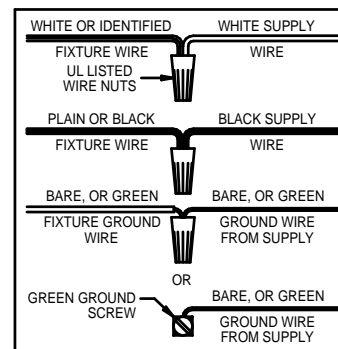

**NOTE:** For more product specifications and information see [www.progresslighting.com](http://www.progresslighting.com)

"A"  
(NOT FURNISHED)  
(NO INCLUIDA)  
(NON FOURNIE)

PASOS PARA ENSAMBLAR:

MODE D'ASSEMBLAGE:

ASSEMBLY STEPS:

1. B → A
2. C → B
3. D → C, B, A ↻

WIRING DIAGRAM  
EL DIAGRAMA DE CONEXIONES  
LE DIAGRAMME DE CÂBLAGE