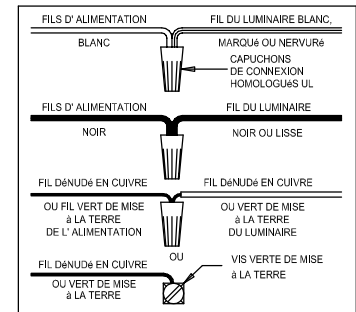

Instructions d'Assemblage et Installation

Mise en garde: Lire les instructions avec soin et couper le courant au disjoncteur central avant de commencer l'installation.

*****
AVERTISSEMENT - S'il y a d'autres mécanismes régulateurs qui s'emploient avec ce dispositif, suivre soigneusement les instructions pour satisfaire aux exigences NEC. Si vous avez des questions, consulter un électricien qualifié.

AVERTISSEMENT - Ce produit contient des composants chimiques qui selon L'état de Californie provoquent un cancer, des infirmités de naissance et (ou) du mal au système reproductif. Il faut laver les mains soigneusement après avoir installé, manipulé, nettoyé, ou autrement touché ce produit.

MISE EN GARDE - Le verre est toujours fragile; maniez le(s) composant(s) et/ou l' (les) ampoule(s) avec prudence.

*****