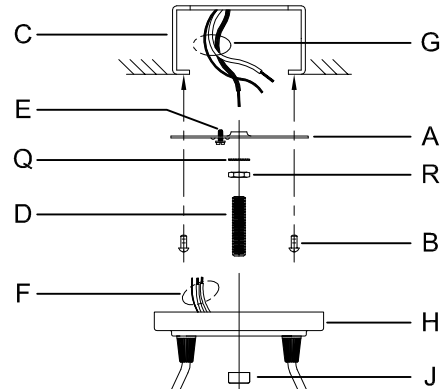

Assembly & Installation Instructions

CAUTION: Read instructions carefully and turn electricity off at main circuit breaker panel before beginning installation.

400031

WARNING - If any Special Control Devices are used with this Fixture, Follow the Instructions Carefully to assure full compliance with N.E.C. requirements. If there are any questions, contact a Qualified Electrical Contractor.

ASSEMBLY STEPS:

PASOS PARA ENSAMBLAR:

MODE D'ASSEMBLAGE:

1. E → A
2. D,R,Q → A
3. B,A → C
4. F → G 
5. H,J → D
6. L → K
7. M,N → L
8. L ← S
9. P → K
10. S → L

B, C, G & P
(NOT FURNISHED)
(NO INCLUIDA)
(NON FOURNIE)

Instructions d'Assemblage et Installation

Mise en garde: Lire les instructions avec soin et couper le courant au disjoncteur central avant de commencer l'installation.

AVERTISSEMENT - SIDES DISPOSITIFS DE CONTROLE SPECIAUX SONT UTILISES EN CONJONCTION AVEC CE LUMINAIRE, SUIVRE SCRUPULEUSEMENT CES INSTRUCTIONS POUR ASSURER LA CONFORMITE N.E.C. POUR TOUTE ASSISTANCE SUPPLEMENTAIRE, DEMANDER CONSEIL AUPRES D'UN ELECTRICIEN QUALIFIE.