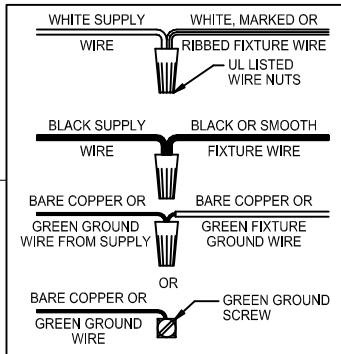

Assembly & Installation Instructions

CAUTION: Read instructions carefully and turn electricity off at main circuit breaker panel before beginning installation.

400031

*****

WARNING - If any Special Control Devices are used with this Fixture, Follow the Instructions Carefully to assure full compliance with N.E.C. requirements. If there are any questions, contact a Qualified Electrical Contractor.

CAUTION - All glass is fragile, use care when handling Glass component(s) and or Lamp(s).

WARNING - This product contains chemicals known to the State of California to cause cancer, birth defects and /or other reproductive harm. Thoroughly wash hands after installing, handling, cleaning, or otherwise touching this product.

*****

ASSEMBLY STEPS:

PASOS PARA ENSAMBLAR:

MODE D'ASSEMBLAGE:

1. E → A
2. D,R,Q → A
3. B,A → C
4. F → G
5. H,J → D
6. L → K
7. M,N → L
8. L ← S
9. P → K
10. S → L

B, C, G & P
(NOT FURNISHED)
(NO INCLUIDA)
(NON FOURNIE)