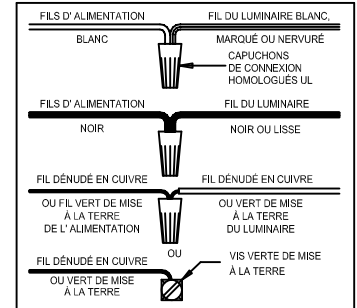

ASSEMBLY STEPS:

PASOS PARA ENSAMBLAR:

MODE D'ASSEMBLAGE:

1. E → A
2. D,R,Q → A
3. B,A → C
4. F → G 
5. H,J → D
6. L → K
7. M,N → L
8. L ← S
9. P → K
10. S → L

B, C, G & P
(NOT FURNISHED)
(NO INCLUIDA)
(NON FOURNIE)

Instructions d'Assemblage et Installation

Mise en garde: Lire les instructions avec soin et couper le courant au disjoncteur central avant de commencer l'installation.

AVERTISSEMENT - SIDES DISPOSITIFS DE CONTROLE SPECIAUX SONT UTILISES EN CONJONCTION AVEC CE LUMINAIRE, SUIVRE SCRUPULEUSEMENT CES INSTRUCTIONS POUR ASSURER LA CONFORMITE N.E.C. POUR TOUTE ASSISTANCE SUPPLEMENTAIRE, DEMANDER CONSEIL AUPRES D'UN ELECTRICIEN QUALIFIE.

MISE EN GARDE - Le verre est toujours fragile; maniez l'(les) ampoule(s) et les autres éléments de verre avec prudence.

AVERTISSEMENT - Ce produit contient des composants chimiques qui selon L'état de Californie provoquent un cancer, des infirmités de naissance et (ou) du mal au système reproductif. Il faut laver les mains soigneusement après avoir installé, manipulé, nettoyé, ou autrement touché ce produit.