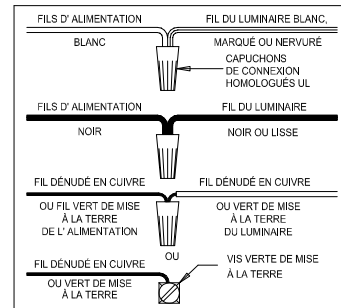

CANOPY MOUNTING & WIRE CONNECTION ASSEMBLY STEPS:

1. D,E → A
2. K → D
3. B,A → C
4. F → G
5. H,J → D

FIXTURE ASSEMBLY STEPS:

1. L,N → P
2. M → P

B, C, G & M
 (NOT FURNISHED)
 (NO INCLUIDA)
 (NON FOURNIE)

P300057

P300058

P300059

P300060

Instructions d'Assemblage et Installation

MISE EN GARDE: Lire les instructions avec soin et couper le courant au disjoncteur central avant de commencer l'installation.

AVERTISSEMENT - S'il y a d'autres mécanismes régulateurs qui s'emploient avec ce dispositif, suivre soigneusement les instructions pour satisfaire aux exigences NEC. Si vous avez des questions, consulter un électricien qualifié.

MISE EN GARDE - Le verre est toujours fragile; maniez le(s) composant(s) et/ou l' (les) ampoule(s) avec prudence.

Instrucciones de ensamblaje e instalación

PRECAUCIÓN: Lea cuidadosamente las instrucciones y desconecte la electricidad del cortacircuitos principal antes de iniciar la instalación.