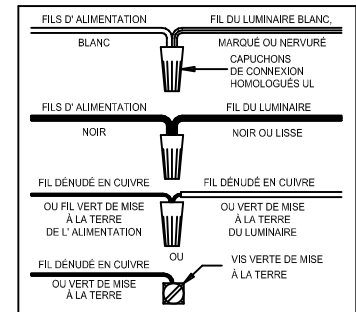

Instructions d'Assemblage et Installation

MISE EN GARDE: Lire les instructions avec soin et couper le courant au disjoncteur central avant de commencer l'installation.

AVERTISSEMENT - S'il y a d'autres mécanismes régulateurs qui s'emploient avec ce dispositif, suivre soigneusement les instructions pour satisfaire aux exigences NEC. Si vous avez des questions, consulter un électricien qualifié.

AVERTISSEMENT - Ce produit contient des composants chimiques qui selon L'état de Californie provoquent un cancer, des infirmités de naissance et (ou) du mal au système reproductif. Il faut laver les mains soigneusement après avoir installé, manipulé, nettoyé, ou autrement touché ce produit.

MISE EN GARDE - Le verre est toujours fragile; maniez le(s) composant(s) et/ou l' (les) ampoule(s) avec prudence.