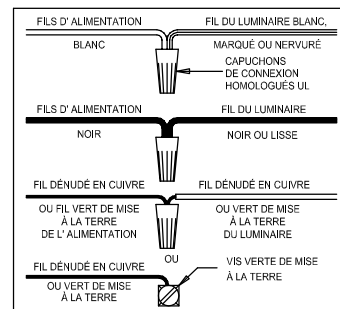

ASSEMBLY STEPS:

MODE D'ASSEMBLAGE:

PASOS PARA ENSAMBLAR:

1. D,E → A
2. B,A → C
3. K,J → H
4. L → M
5. M → P
6. S,R,Q → P
7. T → P
8. U → H
9. F → G

**B, C, G & T
(NOT FURNISHED)
(NON FOURNIE)
(NO INCLUIDA)**

ADJUST THE RINGS:

Instructions d'Assemblage et Installation

MISE EN GARDE: Lire les instructions avec soin et couper le courant au disjoncteur central avant de commencer l'installation.

AVERTISSEMENT - S'il y a d'autres mécanismes régulateurs qui s'emploient avec ce dispositif, suivre soigneusement les instructions pour satisfaire aux exigences NEC. Si vous avez des questions, consulter un électricien qualifié.

MISE EN GARDE - Le verre est toujours fragile; maniez le(s) composant(s) et/ou l' (les) ampoule(s) avec prudence.

Instrucciones de ensamblaje e instalación

PRECAUCIÓN: Lea cuidadosamente las instrucciones y desconecte la electricidad del cortacircuitos principal antes de iniciar la instalación.