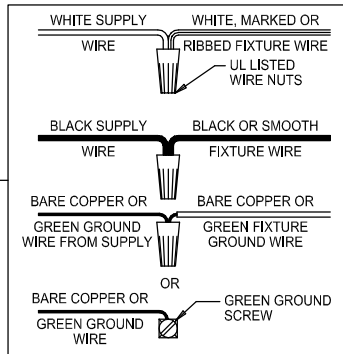

CAUTION: Read instructions carefully and turn electricity off at main circuit breaker panel before beginning installation.

400034, 400035, 400036

*****

WARNING - If any Special Control Devices are used with this Fixture, Follow the Instructions Carefully to assure full compliance with N.E.C. requirements. If there are any questions, contact a Qualified Electrical Contractor.

WARNING - This product contains chemicals known to the State of California to cause cancer, birth defects and /or other reproductive harm. Thoroughly wash hands after installing, handling, cleaning, or otherwise touching this product.
CAUTION - All glass is fragile, use care when handling Glass component(s) and or Lamp(s).

*****

ASSEMBLY STEPS:

MODE D'ASSEMBLAGE:

PASOS PARA ENSAMBLAR:

1. D,E → A
2. B,A → C
3. K,J → H
4. L → M
5. M → P
6. S,R,Q → P
7. T → P
8. U → H
9. F → G