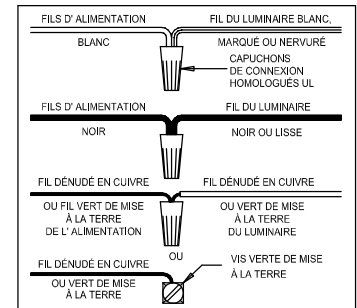

Instructions d'Assemblage et Installation

MISE EN GARDE: Lire les instructions avec soin et couper le courant au disjoncteur central avant de commencer l'installation.

*****

AVERTISSEMENT - S'il y a d'autres mécanismes régulateurs qui s'emploient avec ce dispositif, suivre soigneusement les instructions pour satisfaire aux exigences NEC. Si vous avez des questions, consulter un électricien qualifié.

AVERTISSEMENT - Ce produit contient des composants chimiques qui selon L'état de Californie provoquent un cancer, des infirmités de naissance et (ou) du mal au système reproductif. Il faut laver les mains soigneusement après avoir installé, manipulé, nettoyé, ou autrement touché ce produit.

MISE EN GARDE - Le verre est toujours fragile; maniez le(s) composant(s) et/ou l' (les) ampoule(s) avec prudence.

*****