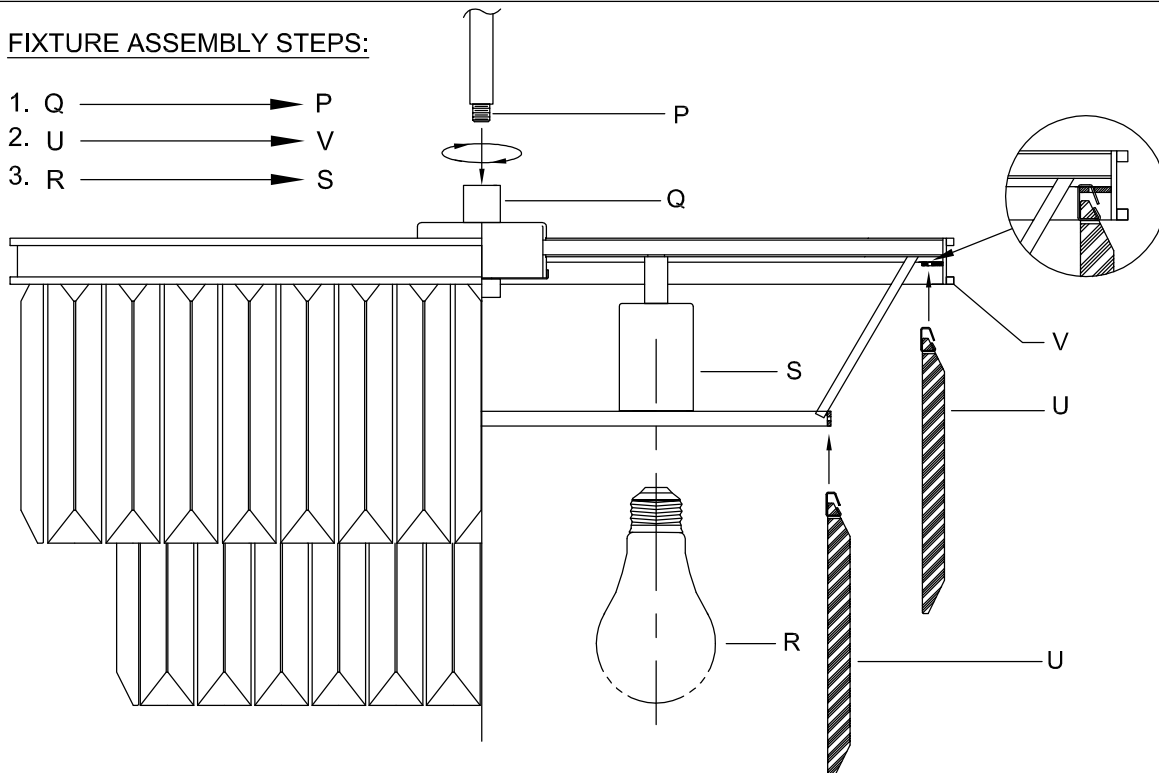

CAUTION - All glass is fragile, use care when handling Glass component(s) and or Lamp(s).

CANOPY MOUNTING & WIRE CONNECTION ASSEMBLY STEPS:

1. D,E → A
2. B,A → C
3. I,O,H → D
4. O → H (TO LOCK) (À VERROUILLER) (APRETAR)
5. F → M
6. P → Q
7. N → P
8. M → N
9. L → M
10. J,K → L
11. L → H
12. F → L,K,J,H,D
13. F → G
14. J,K → H

FIXTURE ASSEMBLY STEPS:

1. Q → P
2. U → V
3. R → S

B, C, G & R
(NOT FURNISHED)
(NO INCLUIDA)
(NON FOURNIE)

Instructions d'Assemblage et Installation

MISE EN GARDE: Lire les instructions avec soin et couper le courant au disjoncteur central avant de commencer l'installation.