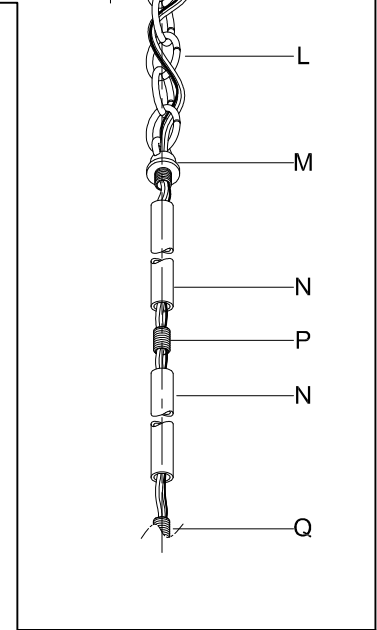

CANOPY MOUNTING & WIRE CONNECTION ASSEMBLY STEPS:

Attach (N), (P) to achieve overall desired length.
 Joignez (N), (P) pour obtenir la longueur voulue.
 Una (N), (P) para lograr la longitud deseada.

1. D,E → A
2. B,A → C
3. F → P,N,M
4. N → Q
5. M → N
6. L → M,K
7. F → L,K,H
8. F → G
9. H,J → D

FIXTURE ASSEMBLY STEPS:

1. U,T,S → AA
2. R → AA
3. X,Y → Z
4. W,V → X

B, C, G & AA
 (NOT FURNISHED)
 (NON FOURNIE)
 (NO INCLUIDA)

Instructions d'Assemblage et Installation

MISE EN GARDE: Lire les instructions avec soin et couper le courant au disjoncteur central avant de commencer l'installation.