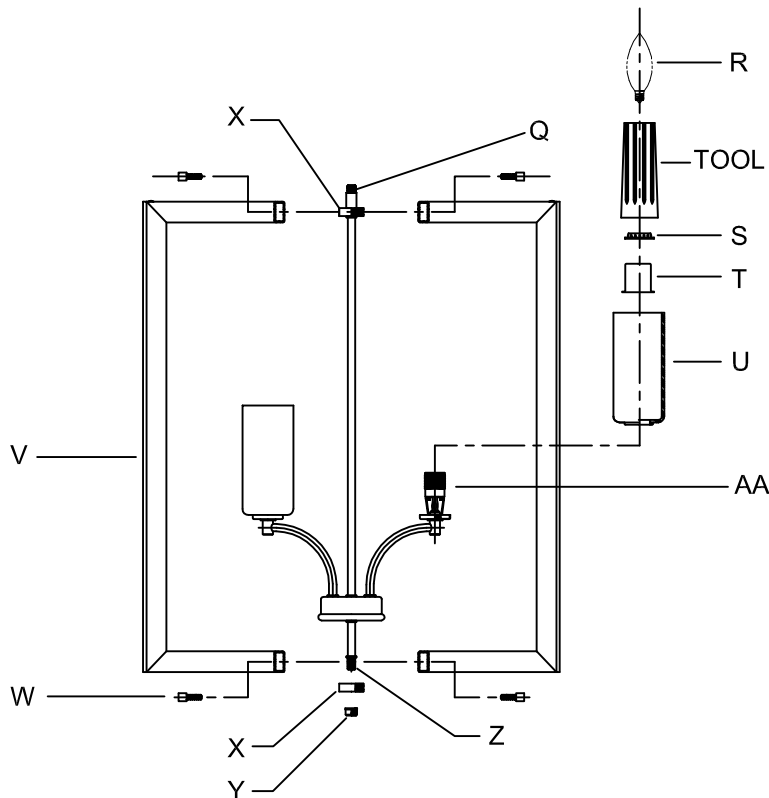

CANOPY MOUNTING & WIRE CONNECTION ASSEMBLY STEPS:

Attach (N), (P) to achieve overall desired length.
 Joignez (N), (P) pour obtenir la longueur voulue.
 Una (N), (P) para lograr la longitud deseada.

1. D,E → A
2. B,A → C
3. F → P,N,M
4. N → Q
5. M → N
6. L → M,K
7. F → L,K,H
8. F → G
9. H,J → D

FIXTURE ASSEMBLY STEPS:

1. U,T,S → AA
2. R → AA
3. X,Y → Z
4. W,V → X

B, C, G & AA
 (NOT FURNISHED)
 (NON FOURNIE)
 (NO INCLUIDA)

Instructions d'Assemblage et Installation

MISE EN GARDE: Lire les instructions avec soin et couper le courant au disjoncteur central avant de commencer l'installation.