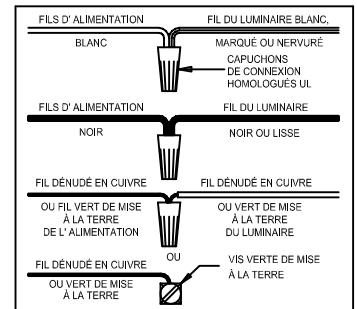

Instructions d'Assemblage et Installation

MISE EN GARDE: Lire les instructions avec soin et couper le courant au disjoncteur central avant de commencer l'installation.

AVERTISSEMENT - S'il y a d'autres mécanismes régulateurs qui s'emploient avec ce dispositif, suivre soigneusement les instructions pour satisfaire aux exigences NEC. Si vous avez des questions, consulter un électricien qualifié.

AVERTISSEMENT - Ce produit contient des composants chimiques qui selon L'état de Californie provoquent un cancer, des infirmités de naissance et (ou) du mal au système reproductif. Il faut laver les mains soigneusement après avoir installé, manipulé, nettoyé, ou autrement touché ce produit.

MISE EN GARDE - Le verre est toujours fragile; maniez le(s) composant(s) et/ou l' (les) ampoule(s) avec prudence.