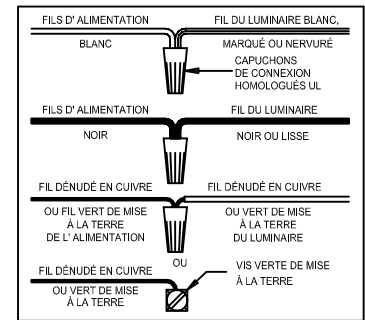

Instructions d'Assemblage et Installation

MISE EN GARDE: Lire les instructions avec soin et couper le courant au disjoncteur central avant de commencer l'installation.

AVERTISSEMENT - S'il y a d'autres mécanismes régulateurs qui s'emploient avec ce dispositif, suivre soigneusement les instructions pour satisfaire aux exigences NEC. Si vous avez des questions, consulter un électricien qualifié.

AVERTISSEMENT - Ce produit contient des composants chimiques qui selon L'état de Californie provoquent un cancer, des infirmités de naissance et (ou) du mal au système reproductif. Il faut laver les mains soigneusement après avoir installé, manipulé, nettoyé, ou autrement touché ce produit.

MISE EN GARDE - Le verre est toujours fragile; maniez le(s) composant(s) et/ou l' (les) ampoule(s) avec prudence.