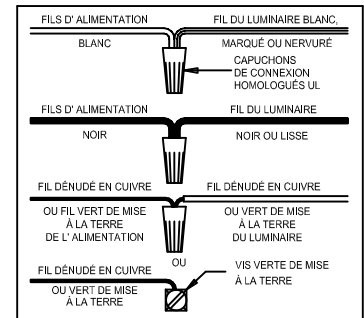

CAUTION - All glass is fragile, use care when handling Glass component(s) and or Lamp(s).

CANOPY MOUNTING & WIRE CONNECTION ASSEMBLY STEPS:

ADJUST HEIGHT WITH "D"
 N → A (TO LOCK)

RÉGLEZ LA HAUTEUR AVEC "D"
 N → A (À VERROUILLER)

AJUSTA LA ALTURA CON "D"
 N → A (APRETAR)

C,B,G & M
 (NOT FURNISHED)
 (NON FOURNIE)
 (NO INCLUIDA)

1. D,E → A
2. K → D
3. B,A → C
4. F → A
5. F → P,H
6. F → G
7. H,J → D
8. Q,P,N → L
9. R → Q
10. X,W,V,U → T,S,Q
11. Z,Y → Q
12. BB,AA → Q

MISE EN GARDE - Le verre est toujours fragile; maniez le(s) composant(s) et/ou l' (les) ampoule(s) avec prudence.

Instrucciones de ensamblaje e instalación

PRECAUCIÓN: Lea cuidadosamente las instrucciones y desconecte la electricidad del cortacircuitos principal antes de iniciar la instalación.