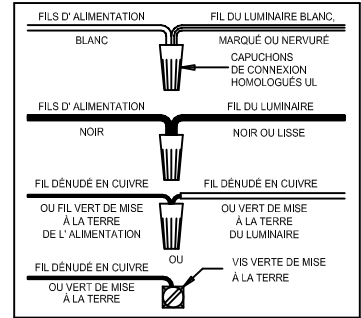

CAUTION - All glass is fragile, use care when handling Glass component(s) and or Lamp(s).

CANOPY MOUNTING & WIRE CONNECTION ASSEMBLY STEPS:

**C,B,G & M
 (NOT FURNISHED)
 (NON FOURNIE)
 (NO INCLUIDA)**

1. D,E → A
2. K → D
3. B,A → C
4. F → A
5. F → P,H
6. F → G
7. H,J → D
8. Q,N → L
9. R → Q
10. X,W,V,U → T,S,Q
11. Z,Y → Q
12. BB,AA → Q

Instructions d'Assemblage et Installation

MISE EN GARDE: Lire les instructions avec soin et couper le courant au disjoncteur central avant de commencer l'installation.

AVERTISSEMENT - S'il y a d'autres mécanismes régulateurs qui s'emploient avec ce dispositif, suivre soigneusement les instructions pour satisfaire aux exigences NEC. Si vous avez des questions, consulter un électricien qualifié.
AVERTISSEMENT - Ce produit contient des composants chimiques qui selon L'état de Californie provoquent un cancer, des infirmités de naissance et (ou) du mal au système reproductif. Il faut laver les mains soigneusement après avoir installé, manipulé, nettoyé, ou autrement touché ce produit.
MISE EN GARDE - Le verre est toujours fragile; maniez le(s) composant(s) et/ou l' (les) ampoule(s) avec prudence.