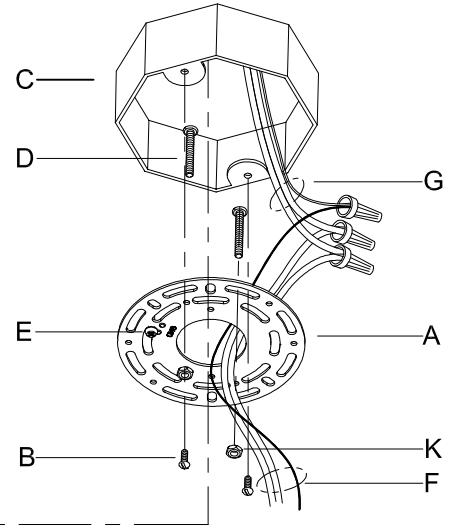

CAUTION: Read instructions carefully and turn electricity off at main circuit breaker panel before beginning installation.

350107

WARNING - If any Special Control Devices are used with this Fixture, Follow the Instructions Carefully to assure full compliance with N.E.C. requirements. If there are any questions, contact a Qualified Electrical Contractor.

CAUTION - All glass is fragile, use care when handling Glass component(s) and or Lamp(s).

CANOPY MOUNTING & WIRE CONNECTION ASSEMBLY STEPS:

**C,B,G & M
 (NOT FURNISHED)
 (NON FOURNIE)
 (NO INCLUIDA)**

1. D,E → A
2. K → D
3. B,A → C
4. F → A
5. F → P,H
6. F → G
7. H,J → D
8. Q,N → L
9. R → Q
10. X,W,V,U → T,S,Q
11. Z,Y → Q
12. BB,AA → Q

Instructions d'Assemblage et Installation

MISE EN GARDE: Lire les instructions avec soin et couper le courant au disjoncteur central avant de commencer l'installation.

AVERTISSEMENT - S'il y a d'autres mécanismes régulateurs qui s'emploient avec ce dispositif, suivre soigneusement les instructions pour satisfaire aux exigences NEC. Si vous avez des questions, consulter un électricien qualifié.
AVERTISSEMENT - Ce produit contient des composants chimiques qui selon L'état de Californie provoquent un cancer, des infirmités de naissance et (ou) du mal au système reproductif. Il faut laver les mains soigneusement après avoir installé, manipulé, nettoyé, ou autrement touché ce produit.
MISE EN GARDE - Le verre est toujours fragile; maniez le(s) composant(s) et/ou l' (les) ampoule(s) avec prudence.