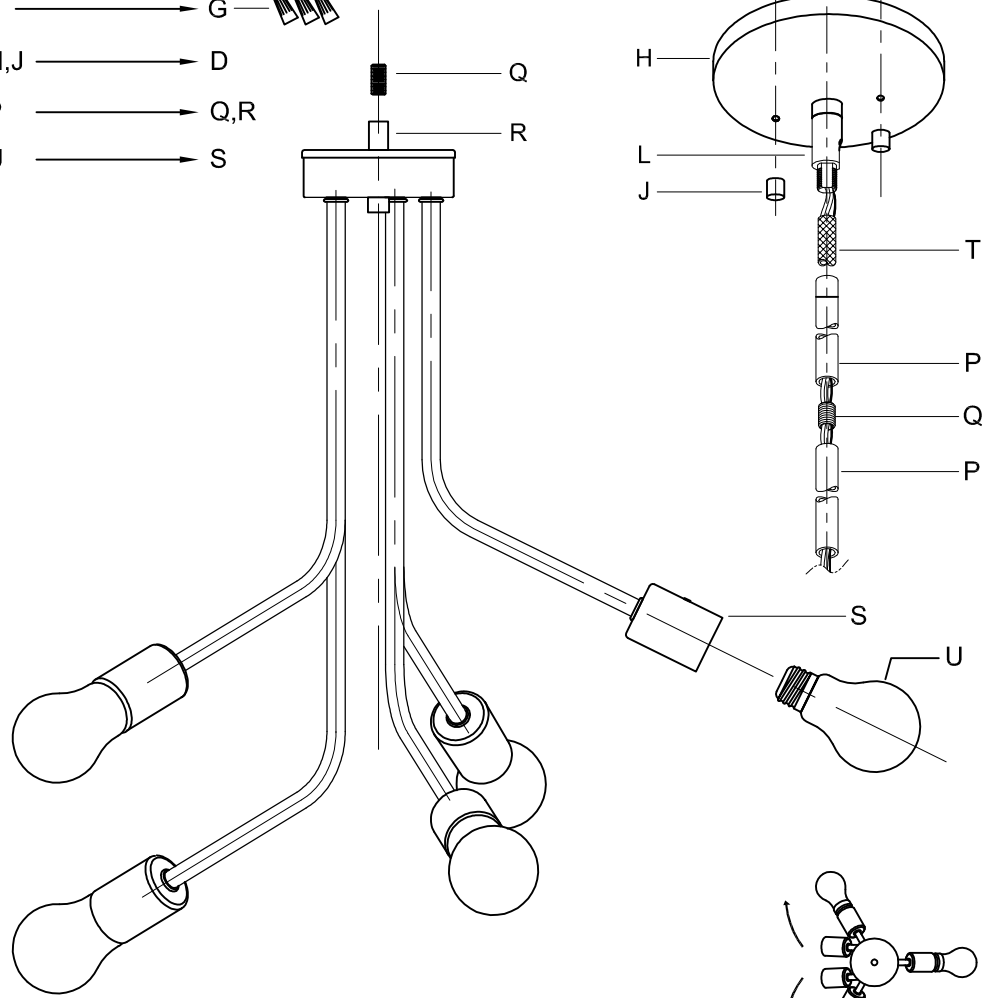

CAUTION: Read instructions carefully and turn electricity off at main circuit breaker panel before beginning installation.

400148,400149

WARNING - If any Special Control Devices are used with this Fixture, Follow the Instructions Carefully to assure full compliance with N.E.C. requirements. If there are any questions, contact a Qualified Electrical Contractor.

CAUTION - All glass is fragile, use care when handling Glass component(s) and or Lamp(s).

CANOPY MOUNTING & WIRE CONNECTION ASSEMBLY STEPS:

1. D,E → A
2. K → D
3. B,A → C
4. F → L
5. L,P → T
6. P → Q
7. F → P,T,L
8. F → G
9. H,J → D
10. P → Q,R
11. U → S

**B, C, G & U
(NOT FURNISHED)
(NON FOURNIE)
(NO INCLUIDA)**

P400149

P400148

Instructions d'Assemblage et Installation

MISE EN GARDE: Lire les instructions avec soin et couper le courant au disjoncteur central avant de commencer l'installation.

MISE EN GARDE - Le verre est toujours fragile; maniez le(s) composant(s) et/ou l' (les) ampoule(s) avec prudence.

Instrucciones de ensamblaje e instalación

PRECAUCIÓN: Lea cuidadosamente las instrucciones y desconecte la electricidad del cortacircuitos principal antes de iniciar la instalación.