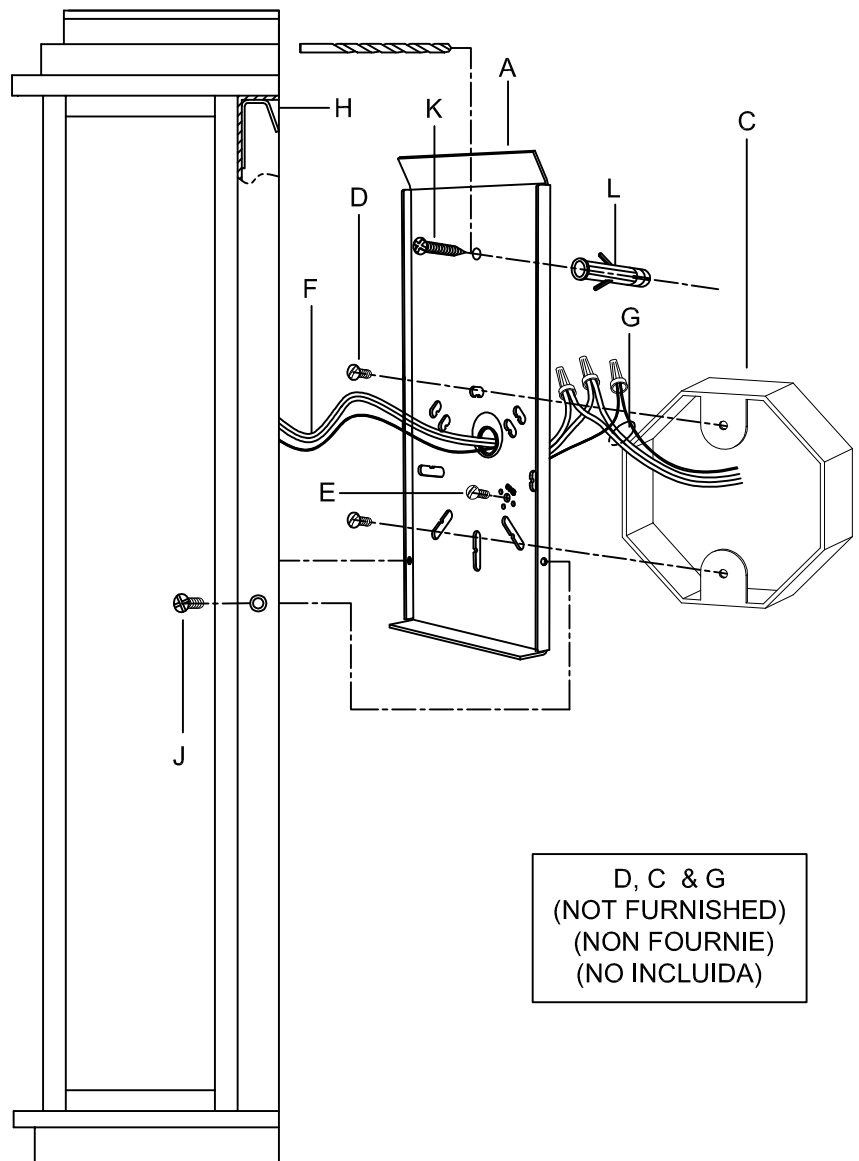

CAUTION: Read instructions carefully and turn electricity off at main circuit breaker panel before beginning installation.

560107, 560109

WARNING - If any Special Control Devices are used with this Fixture, Follow the Instructions Carefully to assure full compliance with N.E.C. requirements. If there are any questions, contact a Qualified Electrical Contractor.

CANOPY MOUNTING & WIRE CONNECTION ASSEMBLY STEPS:

1. E → A
2. A → C
3. Ø (0.375)(8.0mm) → 
4. Ø (0.375)(8.0mm) → 
5. Ø (0.375)(8.0mm) → L
6. D, A → C
7. K, A → L
8. H → A
9. F → G 
10. J, H → A

D, C & G
 (NOT FURNISHED)
 (NON FOURNIE)
 (NO INCLUIDA)

560107

560109

Instructions d'Assemblage et Installation

MISE EN GARDE: Lire les instructions avec soin et couper le courant au disjoncteur central avant de commencer l'installation.

AVERTISSEMENT - S'il y a d'autres mécanismes régulateurs qui s'emploient avec ce dispositif, suivre soigneusement les instructions pour satisfaire aux exigences NEC. Si vous avez des questions, consulter un électricien qualifié.