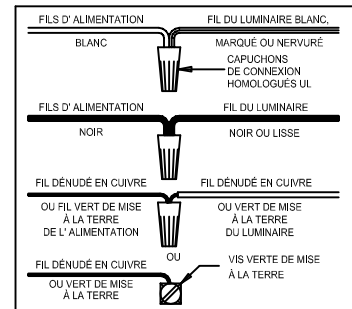

CANOPY MOUNTING & WIRE CONNECTION ASSEMBLY STEPS:

1. E → A
2. A → C
3. Ø (0.375)(8.0mm) → 
4. Ø (0.375)(8.0mm) → 
5. Ø (0.375)(8.0mm) → L
6. D, A → C
7. K, A → L
8. H → A
9. F → G 
10. J, H → A

D, C & G
 (NOT FURNISHED)
 (NON FOURNIE)
 (NO INCLUIDA)

560107

560109

Instructions d'Assemblage et Installation

MISE EN GARDE: Lire les instructions avec soin et couper le courant au disjoncteur central avant de commencer l'installation.

AVERTISSEMENT - S'il y a d'autres mécanismes régulateurs qui s'emploient avec ce dispositif, suivre soigneusement les instructions pour satisfaire aux exigences NEC. Si vous avez des questions, consulter un électricien qualifié.

MISE EN GARDE - Le verre est toujours fragile; maniez le(s) composant(s) et/ou l' (les) ampoule(s) avec prudence.

Instrucciones de ensamblaje e instalación

PRECAUCIÓN: Lea cuidadosamente las instrucciones y desconecte la electricidad del cortacircuitos principal antes de iniciar la instalación.