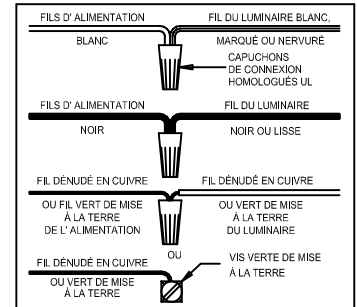

Instructions d'Assemblage et Installation

MISE EN GARDE: Lire les instructions avec soin et couper le courant au disjoncteur central avant de commencer l'installation.

*****

AVERTISSEMENT - S'il y a d'autres mécanismes régulateurs qui s'emploient avec ce dispositif, suivre soigneusement les instructions pour satisfaire aux exigences NEC. Si vous avez des questions, consulter un électricien qualifié.

AVERTISSEMENT - Ce produit contient des composants chimiques qui selon L'état de Californie provoquent un cancer, des infirmités de naissance et (ou) du mal au système reproductif. Il faut laver les mains soigneusement après avoir installé, manipulé, nettoyé, ou autrement touché ce produit.

MISE EN GARDE - Le verre est toujours fragile; maniez le(s) composant(s) et/ou l' (les) ampoule(s) avec prudence.

*****