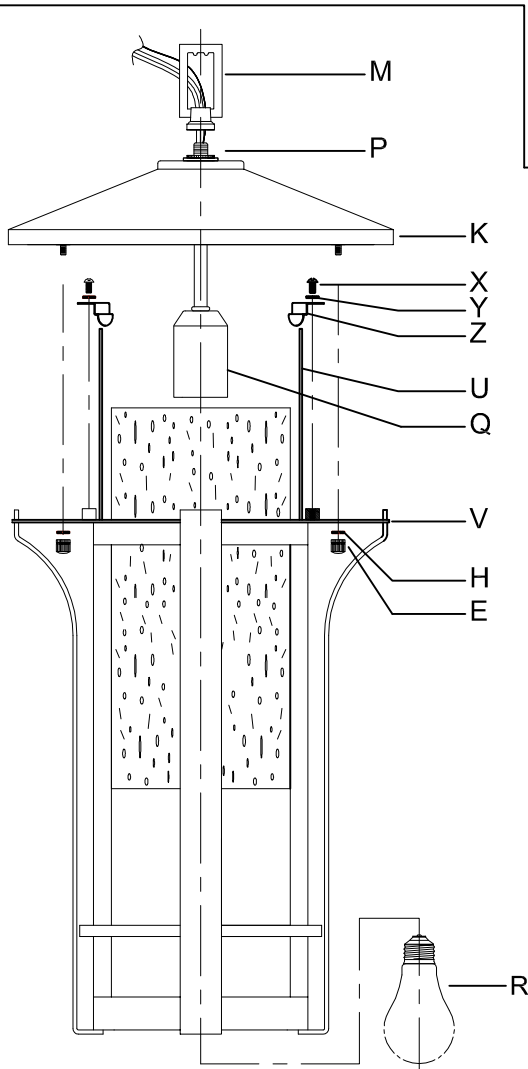

CANOPY MOUNTING & WIRE CONNECTION ASSEMBLY STEPS:

1. D,E → A
2. N → D
3. B,A → C
4. L → M,K
5. F → L,K,H
6. F → G
7. H,J → D

B, C, G & R
(NOT FURNISHED)
(NON FOURNIE)
(NO INCLUIDA)

FIXTURE ASSEMBLY STEPS:

1. F → M
2. M → P
3. R → Q
4. X,Y,Z,U → V
5. E,H,V → K

Instructions d'Assemblage et Installation

MISE EN GARDE: Lire les instructions avec soin et couper le courant au disjoncteur central avant de commencer l'installation.