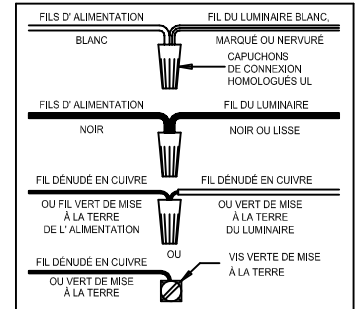

Instructions d'Assemblage et Installation

MISE EN GARDE: Lire les instructions avec soin et couper le courant au disjoncteur central avant de commencer l'installation.

*****

AVERTISSEMENT - S'il y a d'autres mécanismes régulateurs qui s'emploient avec ce dispositif, suivre soigneusement les instructions pour satisfaire aux exigences NEC. Si vous avez des questions, consulter un électricien qualifié.

AVERTISSEMENT - Ce produit contient des composants chimiques qui selon L'état de Californie provoquent un cancer, des infirmités de naissance et (ou) du mal au système reproductif. Il faut laver les mains soigneusement après avoir installé, manipulé, nettoyé, ou autrement touché ce produit.

MISE EN GARDE - Le verre est toujours fragile; maniez le(s) composant(s) et/ou l' (les) ampoule(s) avec prudence.

*****