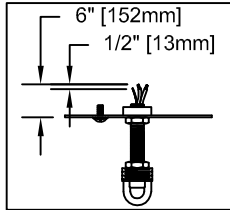

CANOPY MOUNTING & WIRE CONNECTION ASSEMBLY STEPS:

ADJUST HEIGHT WITH "D"
 N ⚙️ → A (TO LOCK)
 RÉGLEZ LA HAUTEUR AVEC "D"
 N ⚙️ → A (À VERROUILLER)
 AJUSTA LA ALTURA CON "D"
 N ⚙️ → A (APRETAR)

**B, C, G & Q
 (NOT FURNISHED)
 (NON FOURNIE)
 (NO INCLUIDA)**