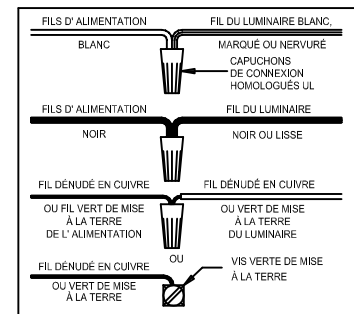

Instructions d'Assemblage et Installation

MISE EN GARDE: Lire les instructions avec soin et couper le courant au disjoncteur central avant de commencer l'installation.

*****
AVERTISSEMENT - S'il y a d'autres mécanismes régulateurs qui s'emploient avec ce dispositif, suivre soigneusement les instructions pour satisfaire aux exigences NEC. Si vous avez des questions, consulter un électricien qualifié.

AVERTISSEMENT - Ce produit contient des composants chimiques qui selon L'état de Californie provoquent un cancer, des infirmités de naissance et (ou) du mal au système reproductif. Il faut laver les mains soigneusement après avoir installé, manipulé, nettoyé, ou autrement touché ce produit.

MISE EN GARDE - Le verre est toujours fragile; maniez le(s) composant(s) et/ou l' (les) ampoule(s) avec prudence.

*****