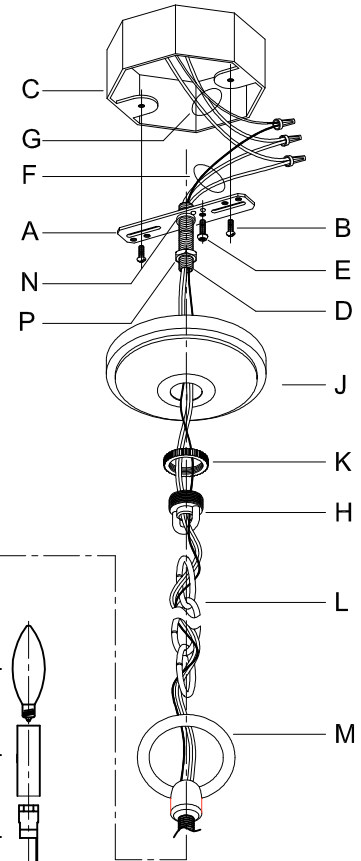

CAUTION: Read instructions carefully and turn electricity off at main circuit breaker panel before beginning installation.

400160

WARNING - If any Special Control Devices are used with this Fixture, Follow the Instructions Carefully to assure full compliance with N.E.C. requirements. If there are any questions, contact a Qualified Electrical Contractor.
WARNING - This product contains chemicals known to the State of California to cause cancer, birth defects and /or other reproductive harm. Thoroughly wash hands after installing, handling, cleaning, or otherwise touching this product.
CAUTION - All glass is fragile, use care when handling Glass component(s) and or Lamp(s).

CANOPY MOUNTING & WIRE CONNECTION ASSEMBLY STEPS:

ADJUST HEIGHT WITH "D"
 N ⚙️ → A (TO LOCK)
 RÉGLEZ LA HAUTEUR AVEC "D"
 N ⚙️ → A (À VERROUILLER)
 AJUSTA LA ALTURA CON "D"
 N ⚙️ → A (APRETAR)

**B, C, G & Q
 (NOT FURNISHED)
 (NON FOURNIE)
 (NO INCLUIDA)**

1. D,E → A
2. B,A → C
3. N,P,H → D
4. P → H (TO LOCK) (À VERROUILLER) (APRETAR)
5. F → M
6. L → M
7. J,K → L
8. L → H
9. F → L,K,J,H,D
10. F → G
11. J,K → H

FIXTURE ASSEMBLY STEPS:

1. R,S,T,U → V
2. M → R
3. CC,T → W
4. BB → AA,Z
5. X → Y
6. Q → Y

Instructions d'Assemblage et Installation

MISE EN GARDE: Lire les instructions avec soin et couper le courant au disjoncteur central avant de commencer l'installation.

AVERTISSEMENT - S'il y a d'autres mécanismes régulateurs qui s'emploient avec ce dispositif, suivre soigneusement les instructions pour satisfaire aux exigences NEC. Si vous avez des questions, consulter un électricien qualifié.