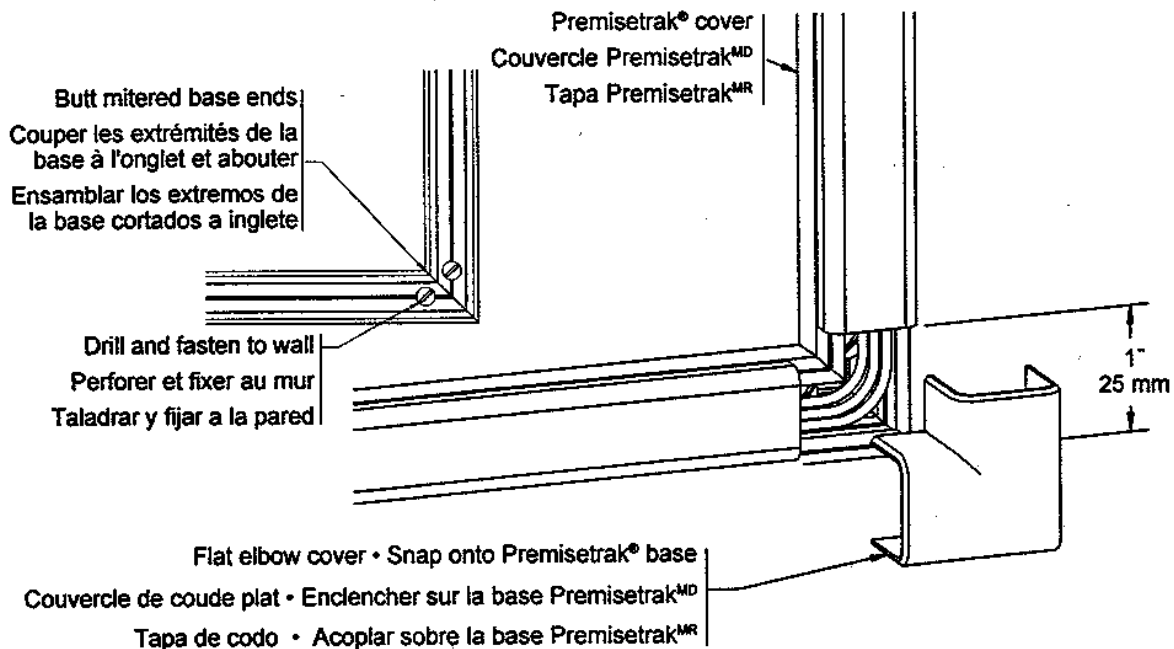

FLAT ELBOW COUDE PLAT CODO PLANO

PT1FE

English INSTALLATION INSTRUCTIONS

1. **NOTICE:** For installation by a qualified electrician in accordance with national and local electrical codes and the following instructions. Refer to installation instructions provided with raceway.
2. **NOTICE:** For Indoor Use Only.

Français DIRECTIVES DE MONTAGE

1. **AVIS -** Doit être installé par un électricien qualifié conformément aux codes de l'électricité nationaux et locaux et selon les directives suivantes. Se référer aux directives de montage fournies avec la canalisation.
2. **AVIS -** Pour utilisation à l'intérieur seulement.

Español INSTRUCCIONES DE INSTALACIÓN

1. **AVISO -** Para ser instalado por un electricista calificado, de acuerdo con los códigos eléctricos nacionales y locales, y siguiendo estas instrucciones. Ver las instrucciones de instalación provistas con la canaleta.
2. **AVISO -** Exclusivamente para instalaciones interiores.

Wiring Device-Kellems
Hubbell Incorporated
Bridgeport, CT 06605
(203) 337-3100