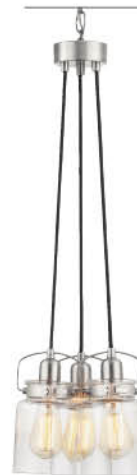

CALHOUN COLLECTION

BRUSHED NICKEL

P300045-009
5" W. x 8.625" H.

P300046-009
13.25" W. x 8.625" H.

P300047-009
21.625" W. x 8.625" H.

P300048-009
30.25" W. x 8.625" H.

P500055-009
4.75" W. x 9" H.

P500152-009
12" W. x 9.375" H.

P400132-009
22.625" W. x 29.125" H.

P400133-009
28.625" W. x 29.125" H.

*All fixtures also available in

Antique Bronze

PROGRESS
LIGHTING™