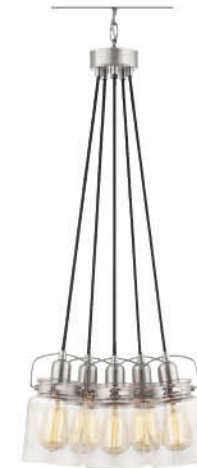

CALHOUN COLLECTION

BRUSHED NICKEL

P300045-009
5" W. x 8.625" H.

P300046-009
13.25" W. x 8.625" H.

P300047-009
21.625" W. x 8.625" H.

P300048-009
30.25" W. x 8.625" H.

P500055-009
4.75" W. x 9" H.

P500152-009
12" W. x 9.375" H.

P400132-009
22.625" W. x 29.125" H.

P400133-009
28.625" W. x 29.125" H.

*All fixtures also available in

Antique Bronze

PROGRESS
LIGHTING™