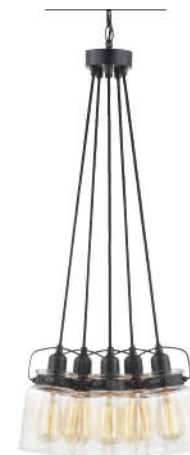

## ANTIQUE BRONZE

**P300045-020**  
5" W. x 8.625" H.

**P300046-020**  
13.25" W. x 8.625" H.

**P300047-020**  
21.625" W. x 8.625" H.

**P300048-020**  
30.25" W. x 8.625" H.

**P500055-020**  
4.75" W. x 9" H.

**P500152-020**  
12" W. x 9.375" H.

**P400132-020**  
22.625" W. x 29.125" H.

**P400133-020**  
28.625" W. x 29.125" H.

\*All fixtures also available in

Brushed Nickel

**PROGRESS**  
LIGHTING™