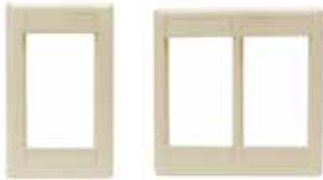

**Infrared Emitter and Receiver Kit**

Catalog No.	<b>AVIR</b>
-------------	-------------

**Patch Cords, HDMI, 24AWG**

Color	3 Foot	6 Foot
Black	<b>HDPC03BK</b>	<b>HDPC06BK</b>

**Hubbell iSTATION Modular Face Plate Frames**

	1-Gang	2-Gang
Almond	<b>IMF1AL</b>	<b>IMF2AL</b>
Black	<b>IMF1BK</b>	<b>IMF2BK</b>
Electric Ivory	<b>IMF1EI</b>	<b>IMF2EI</b>
Gray	<b>IMF1GY</b>	<b>IMF2GY</b>
Office White	<b>IMF1OW</b>	<b>IMF2OW</b>
White	<b>IMF1W</b>	<b>IMF2W</b>