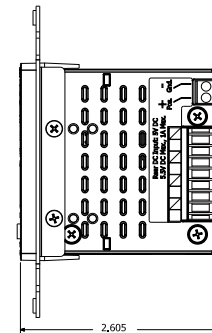

ORDERING INFORMATION

HDBaseT Frames and Modules

Description	Installation	Color	Style Line® Frame	3-Unit Module
110 HDBaseT HDMI, USB, RS232, IR extender (pair), 5V DC	Single 4-pair UTP Cable	Black	ISFHDBT3BK	IMHDBT3BK
		Electric Ivory	ISFHDBT3EI	IMHDBT3EI
		Gray	ISFHDBT3GY	IMHDBT3GY
		Light Almond/Office White	ISFHDBT3OW	IMHDBT3OW
		White	ISFHDBT3W	IMHDBT3W

DIMENSIONS