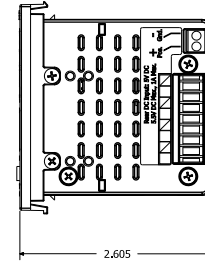

DIMENSIONS