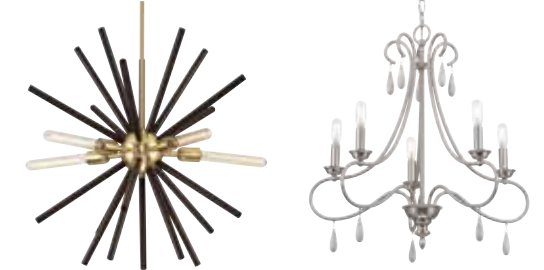

THORPE Satin Brass p.36   **VININGS** Brushed Nickel p.54