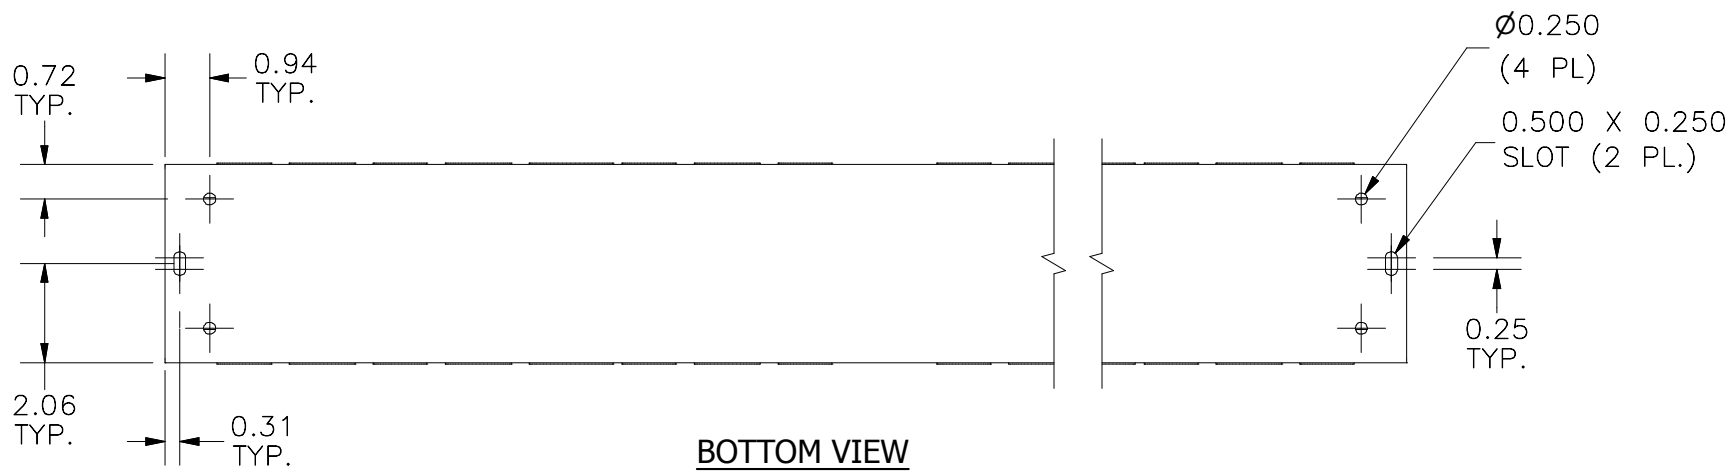

- A) 3/4"-1" CONCENTRIC KO (2 PL.)
- B) 1/2"-3/4" CONCENTRIC KO (2 PL.)
- C) 1" SOLID KO (1 PL.)
- D) 1 1/4" SOLID KO (1 PL.)
- E) 3/4" SOLID KO (2 PL.)

PART#: S44120
(DATA SUBJECT TO CHANGE WITHOUT NOTICE)