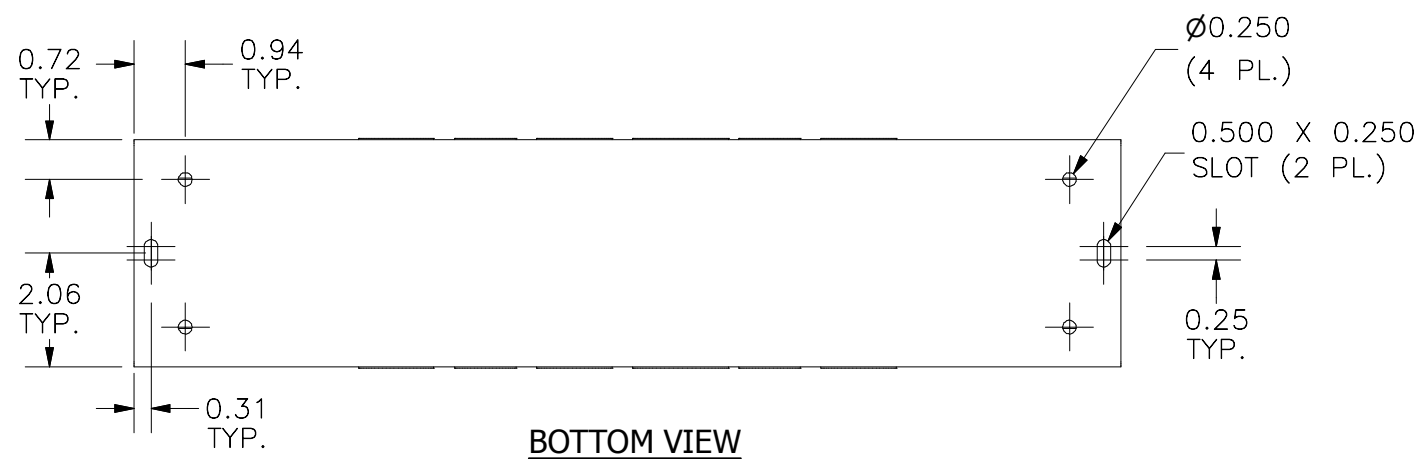

**DETAIL A**  
PATTERN DESCRIPTION (2 PL.)

- A) 3/4"-1" CONCENTRIC KO (2 PL.)
- B) 1/2"-3/4" CONCENTRIC KO (2 PL.)
- C) 1" SOLID KO
- D) 1 1/4" SOLID KO

PART#: S4418  
(DATA SUBJECT TO CHANGE WITHOUT NOTICE)